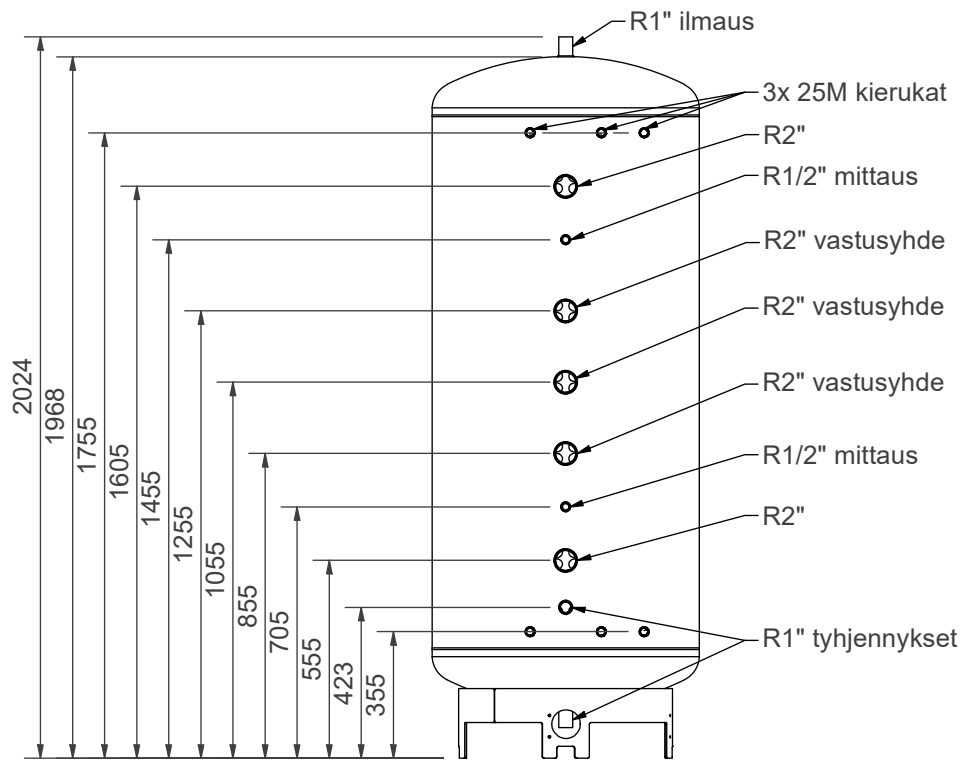

501L Fe
 90mm URETAANIERISTYS

501L Fe
 90mm URETAANIERISTYS

750L FE, 1 x 25

750L FE, 2 x 25

750L FE, 3 x 25

750L FE, 4 x 25

1000L Fe
 90mm URETAANIERISTYS

1000L Fe
 90mm URETAANIERISTYS

1000L Fe
 90mm URETAANIERISTYS

1000L Fe
90mm URETAANIERISTYS

1000L Fe
1 x 25, matala malli

1000L Fe
 2 x 25, matala malli

1000L Fe
 2 x 25, matala malli

1000L Fe
4 x 25, matala malli