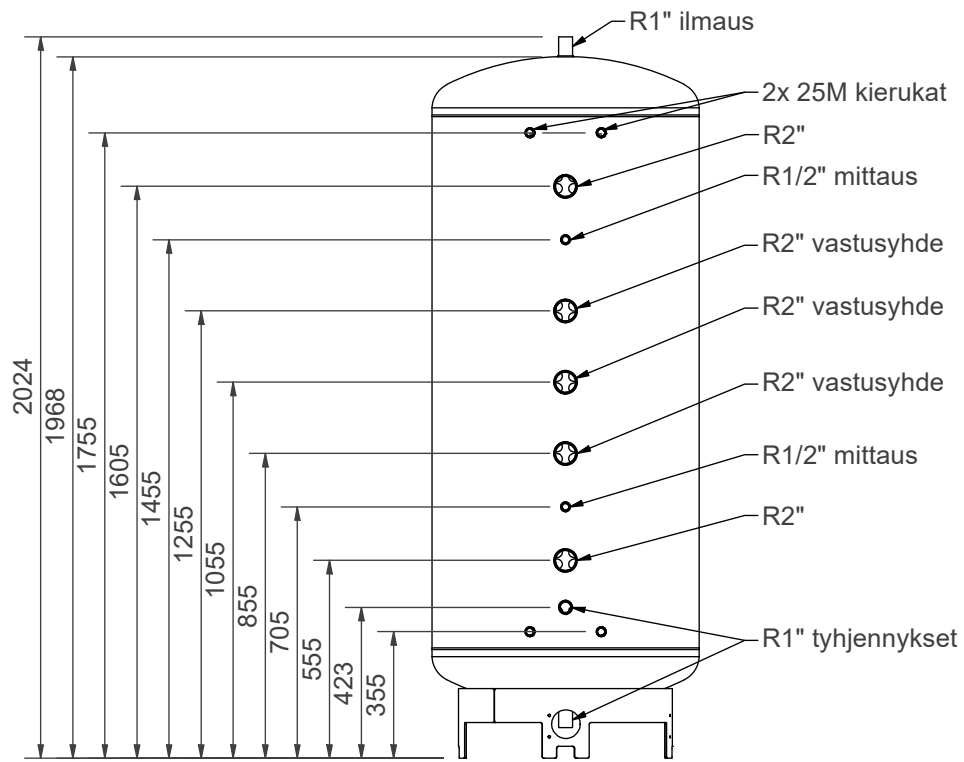

501L Fe
 90mm URETAANIERISTYS

501L Fe
 90mm URETAANIERISTYS

750L FE, 1 x 25

750L FE, 2 x 25

750L FE, 3 x 25

750L FE, 4 x 25

1000L Fe
 90mm URETAANIERISTYS

1000L Fe
 90mm URETAANIERISTYS

1000L Fe
 90mm URETAANIERISTYS

1000L Fe
90mm URETAANIERISTYS

1000L Fe
1 x 25, matala malli

1000L Fe
 2 x 25, matala malli

1000L Fe
 2 x 25, matala malli

1000L Fe
4 x 25, matala malli