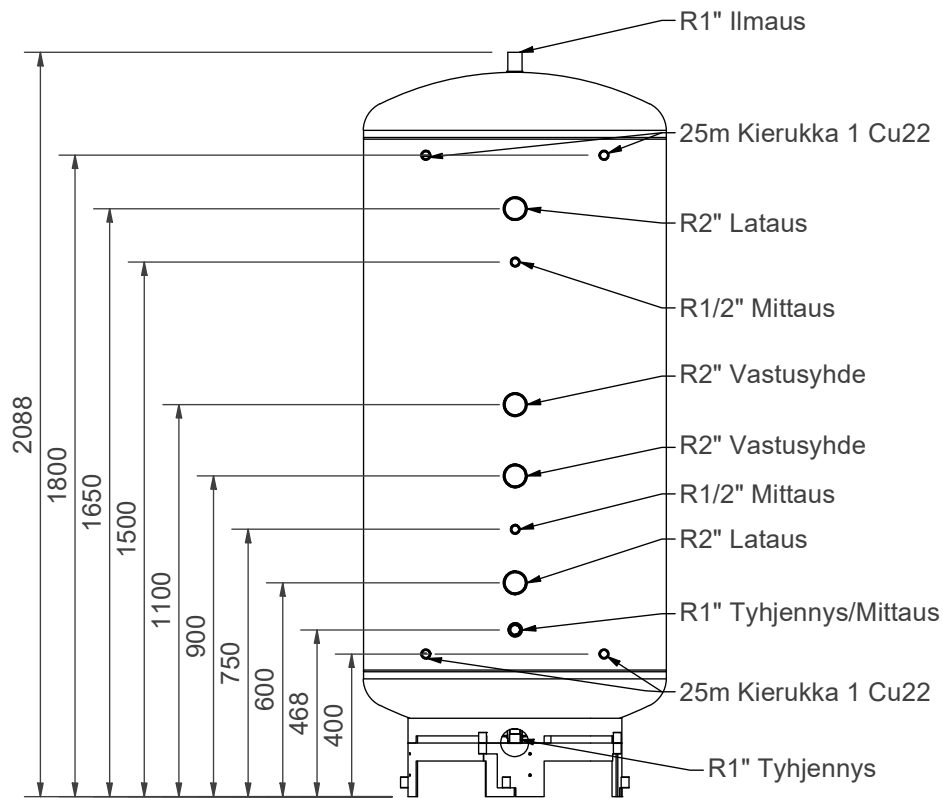

501L Fe
 90mm URETAANIERISTYS

501L Fe
 90mm URETAANIERISTYS

750L FE, 1 x 25

750L FE, 2 x 25

750L FE, 3 x 25

750L FE, 4 x 25

1000L Fe
 90mm URETAANIERISTYS

1000L Fe
 90mm URETAANIERISTYS

1000L Fe
 90mm URETAANIERISTYS

1000L Fe
90mm URETAANIERISTYS

1000L Fe
1 x 25, matala malli

1000L Fe
 2 x 25, matala malli

1000L Fe
 2 x 25, matala malli

1000L Fe
4 x 25, matala malli