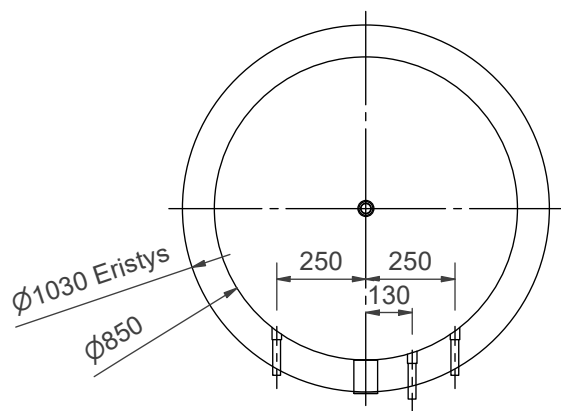

501L Fe
 90mm URETAANIERISTYS

501L Fe
 90mm URETAANIERISTYS

750L FE, 1 x 25

750L FE, 2 x 25

750L FE, 3 x 25

750L FE, 4 x 25

1000L Fe
 90mm URETAANIERISTYS

1000L Fe
 90mm URETAANIERISTYS

1000L Fe
 90mm URETAANIERISTYS

1000L Fe
90mm URETAANIERISTYS

1000L Fe
1 x 25, matala malli

1000L Fe
 2 x 25, matala malli

1000L Fe
 2 x 25, matala malli

1000L Fe
4 x 25, matala malli