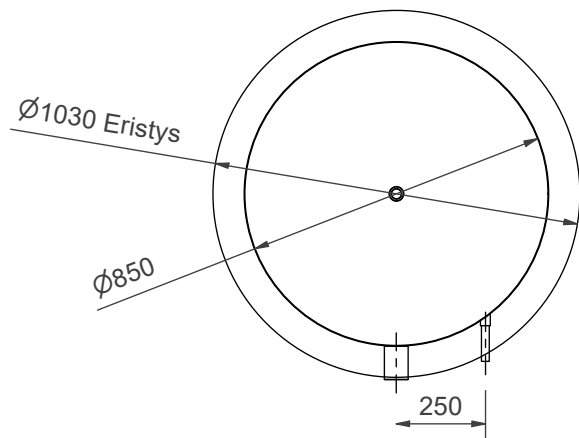

501L Fe
 90mm URETAANIERISTYS

501L Fe
 90mm URETAANIERISTYS

750L FE, 1 x 25

750L FE, 2 x 25

750L FE, 3 x 25

750L FE, 4 x 25

1000L Fe
 90mm URETAANIERISTYS

1000L Fe
 90mm URETAANIERISTYS

1000L Fe
 90mm URETAANIERISTYS

1000L Fe
90mm URETAANIERISTYS

1000L Fe
1 x 25, matala malli

1000L Fe
 2 x 25, matala malli

1000L Fe
 2 x 25, matala malli

1000L Fe
4 x 25, matala malli