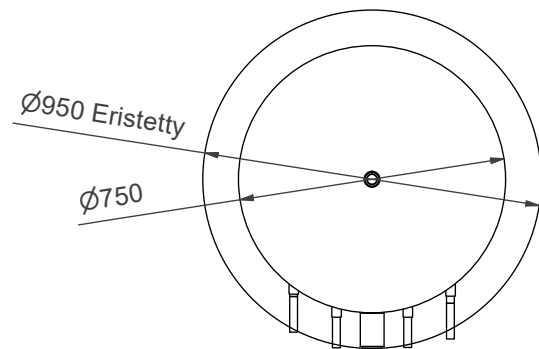

501L Fe
 90mm URETAANIERISTYS

501L Fe
 90mm URETAANIERISTYS

750L FE, 1 x 25

750L FE, 2 x 25

750L FE, 3 x 25

750L FE, 4 x 25

1000L Fe
 90mm URETAANIERISTYS

1000L Fe
 90mm URETAANIERISTYS

1000L Fe
 90mm URETAANIERISTYS

1000L Fe
90mm URETAANIERISTYS

1000L Fe
1 x 25, matala malli

1000L Fe
 2 x 25, matala malli

1000L Fe
 2 x 25, matala malli

1000L Fe
4 x 25, matala malli