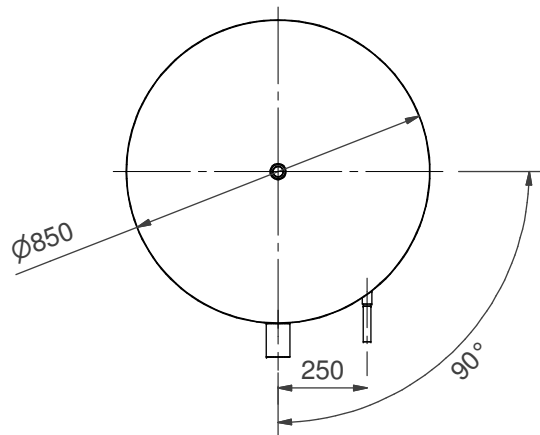

501L Fe
 90mm URETAANIERISTYS

501L Fe
 90mm URETAANIERISTYS

750L FE, 1 x 25

750L FE, 2 x 25

750L FE, 3 x 25

750L FE, 4 x 25

1000L Fe
 90mm URETAANIERISTYS

1000L Fe
 90mm URETAANIERISTYS

1000L Fe
 90mm URETAANIERISTYS

1000L Fe
90mm URETAANIERISTYS

1000L Fe
1 x 25, matala malli

1000L Fe
 2 x 25, matala malli

1000L Fe
 2 x 25, matala malli

1000L Fe
4 x 25, matala malli