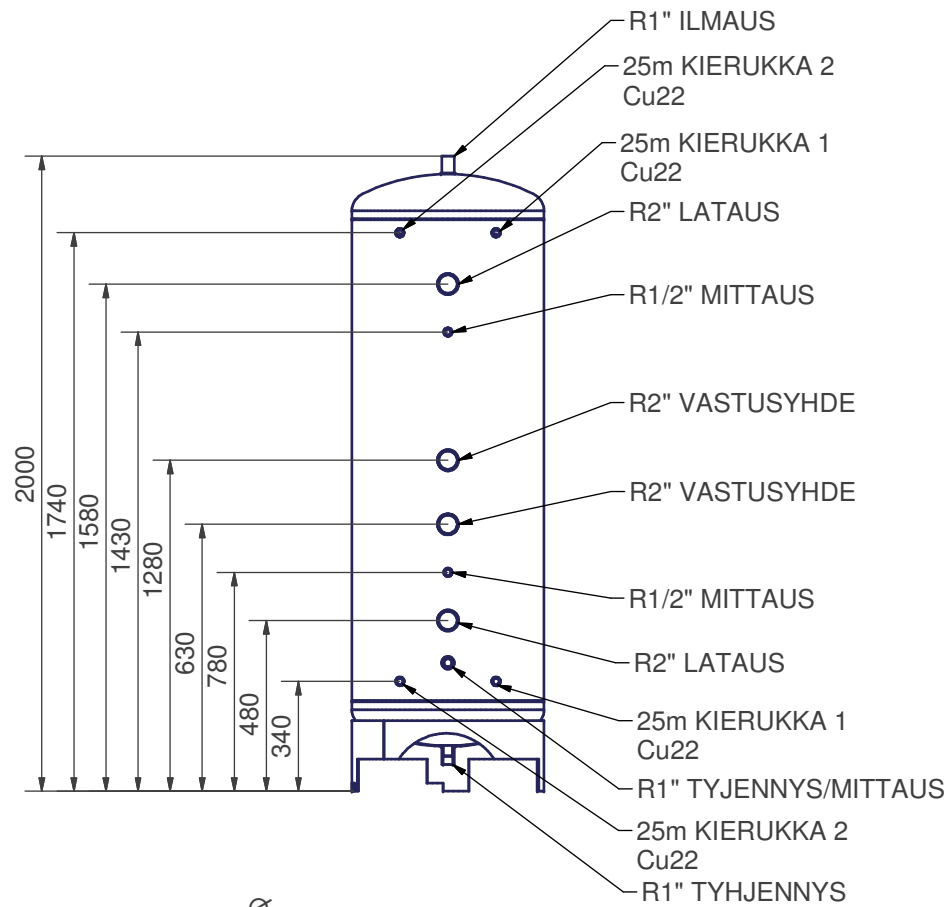

501L Fe
 90mm URETAANIERISTYS

501L Fe
 90mm URETAANIERISTYS

750L FE, 1 x 25

750L FE, 2 x 25

750L FE, 3 x 25

750L FE, 4 x 25

1000L Fe
 90mm URETAANIERISTYS

1000L Fe
 90mm URETAANIERISTYS

1000L Fe
 90mm URETAANIERISTYS

1000L Fe
90mm URETAANIERISTYS

1000L Fe
1 x 25, matala malli

1000L Fe
 2 x 25, matala malli

1000L Fe
 2 x 25, matala malli

1000L Fe
4 x 25, matala malli