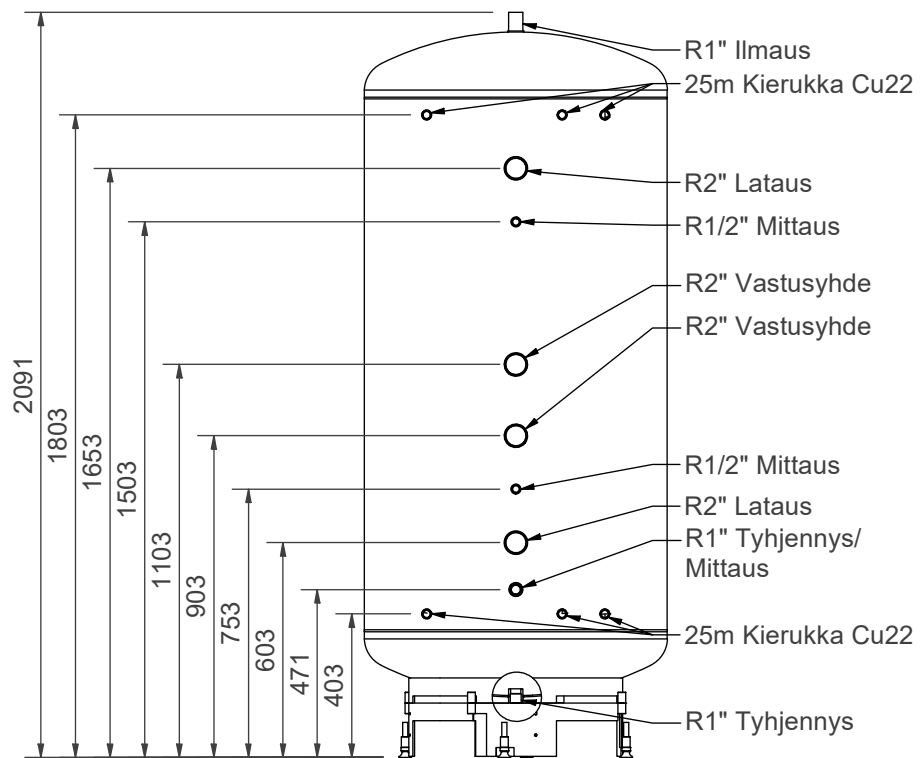

501L Fe
 90mm URETAANIERISTYS

501L Fe
 90mm URETAANIERISTYS

750L FE, 1 x 25

750L FE, 2 x 25

750L FE, 3 x 25

750L FE, 4 x 25

1000L Fe
 90mm URETAANIERISTYS

1000L Fe
 90mm URETAANIERISTYS

1000L Fe
 90mm URETAANIERISTYS

1000L Fe
90mm URETAANIERISTYS

1000L Fe
1 x 25, matala malli

1000L Fe
 2 x 25, matala malli

1000L Fe
 2 x 25, matala malli

1000L Fe
4 x 25, matala malli