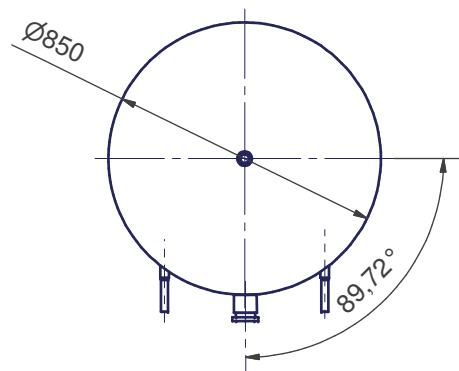

501L Fe
 90mm URETAANIERISTYS

501L Fe
 90mm URETAANIERISTYS

750L FE, 1 x 25

750L FE, 2 x 25

750L FE, 3 x 25

750L FE, 4 x 25

1000L Fe
 90mm URETAANIERISTYS

1000L Fe
 90mm URETAANIERISTYS

1000L Fe
 90mm URETAANIERISTYS

1000L Fe
90mm URETAANIERISTYS

1000L Fe
1 x 25, matala malli

1000L Fe
 2 x 25, matala malli

1000L Fe
 2 x 25, matala malli

1000L Fe
4 x 25, matala malli