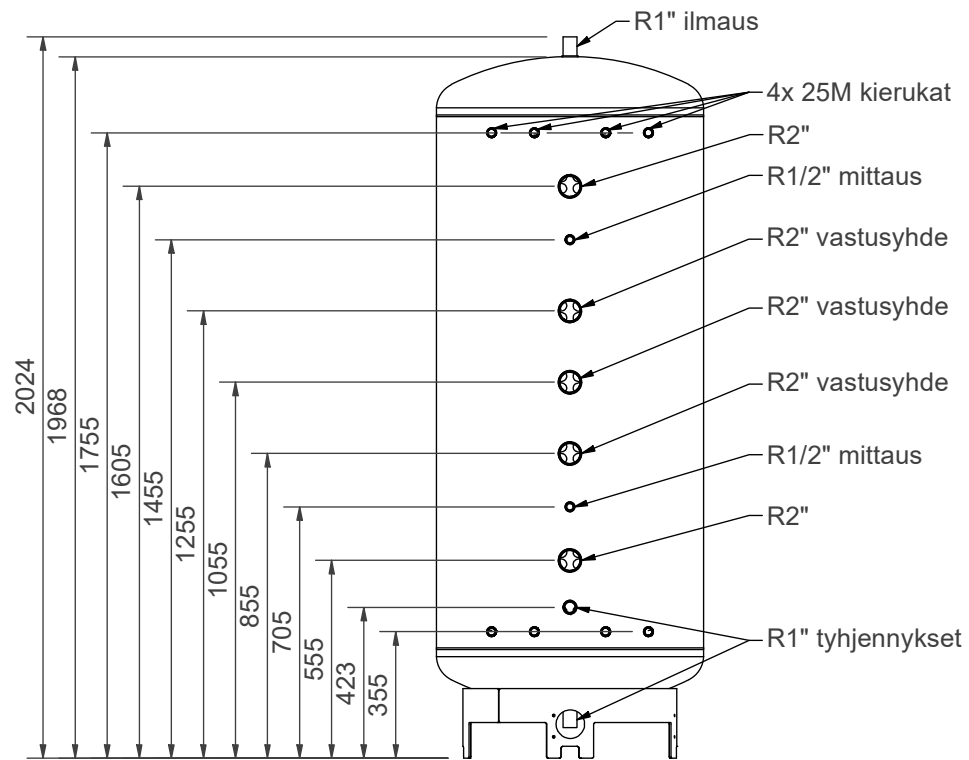

501L Fe
 90mm URETAANIERISTYS

501L Fe
 90mm URETAANIERISTYS

750L FE, 1 x 25

750L FE, 2 x 25

750L FE, 3 x 25

750L FE, 4 x 25

1000L Fe
 90mm URETAANIERISTYS

1000L Fe
 90mm URETAANIERISTYS

1000L Fe
 90mm URETAANIERISTYS

1000L Fe
90mm URETAANIERISTYS

1000L Fe
1 x 25, matala malli

1000L Fe
 2 x 25, matala malli

1000L Fe
 2 x 25, matala malli

1000L Fe
4 x 25, matala malli