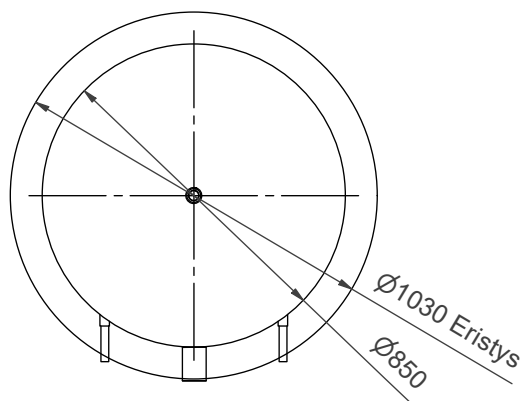

501L Fe
 90mm URETAANIERISTYS

501L Fe
 90mm URETAANIERISTYS

750L FE, 1 x 25

750L FE, 2 x 25

750L FE, 3 x 25

750L FE, 4 x 25

1000L Fe
 90mm URETAANIERISTYS

1000L Fe
 90mm URETAANIERISTYS

1000L Fe
 90mm URETAANIERISTYS

1000L Fe
90mm URETAANIERISTYS

1000L Fe
1 x 25, matala malli

1000L Fe
 2 x 25, matala malli

1000L Fe
 2 x 25, matala malli

1000L Fe
4 x 25, matala malli