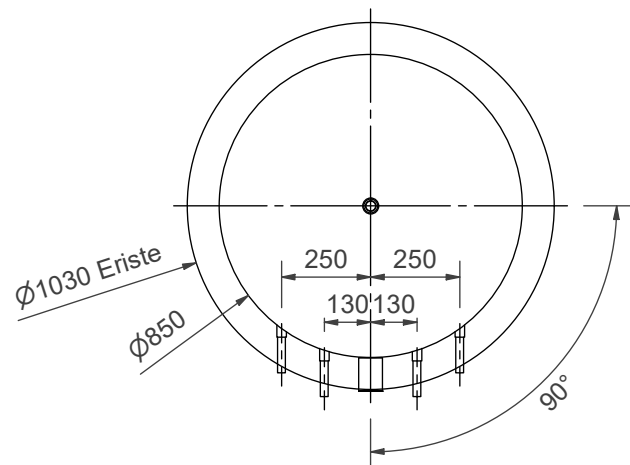

501L Fe
 90mm URETAANIERISTYS

501L Fe
 90mm URETAANIERISTYS

750L FE, 1 x 25

750L FE, 2 x 25

750L FE, 3 x 25

750L FE, 4 x 25

1000L Fe
 90mm URETAANIERISTYS

1000L Fe
 90mm URETAANIERISTYS

1000L Fe
 90mm URETAANIERISTYS

1000L Fe
90mm URETAANIERISTYS

1000L Fe
1 x 25, matala malli

1000L Fe
 2 x 25, matala malli

1000L Fe
 2 x 25, matala malli

1000L Fe
4 x 25, matala malli