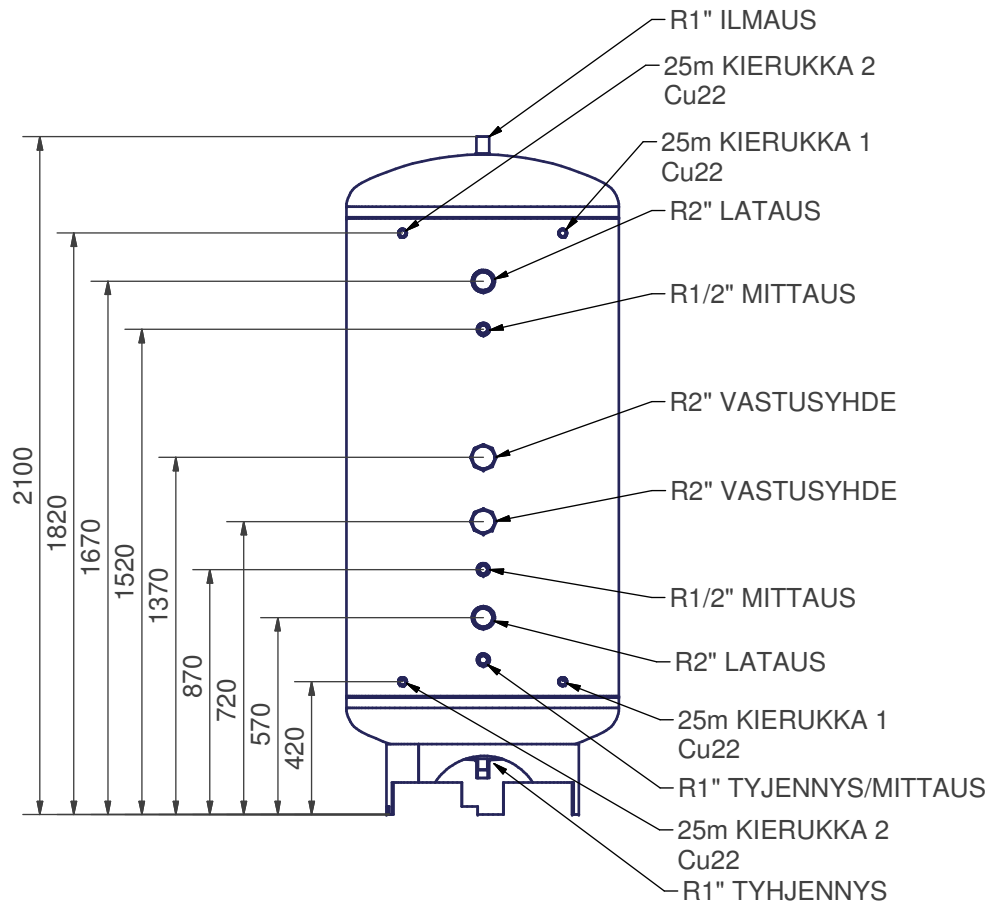

501L Fe
 90mm URETAANIERISTYS

501L Fe
 90mm URETAANIERISTYS

750L FE, 1 x 25

750L FE, 2 x 25

750L FE, 3 x 25

750L FE, 4 x 25

1000L Fe
 90mm URETAANIERISTYS

1000L Fe
 90mm URETAANIERISTYS

1000L Fe
 90mm URETAANIERISTYS

1000L Fe
90mm URETAANIERISTYS

1000L Fe
1 x 25, matala malli

1000L Fe
 2 x 25, matala malli

1000L Fe
 2 x 25, matala malli

1000L Fe
4 x 25, matala malli