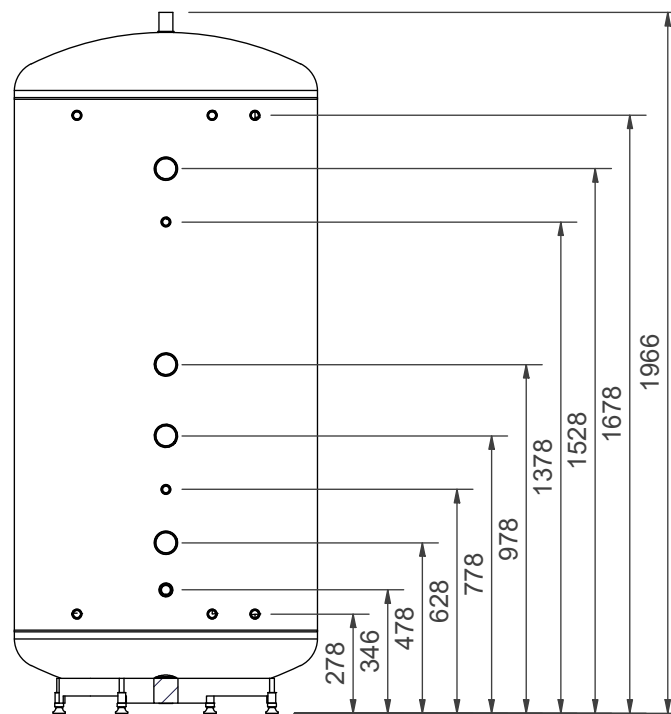

501L Fe
 90mm URETAANIERISTYS

501L Fe
 90mm URETAANIERISTYS

750L FE, 1 x 25

750L FE, 2 x 25

750L FE, 3 x 25

750L FE, 4 x 25

1000L Fe
 90mm URETAANIERISTYS

1000L Fe
 90mm URETAANIERISTYS

1000L Fe
 90mm URETAANIERISTYS

1000L Fe
90mm URETAANIERISTYS

1000L Fe
1 x 25, matala malli

1000L Fe
 2 x 25, matala malli

1000L Fe
 2 x 25, matala malli

1000L Fe
4 x 25, matala malli