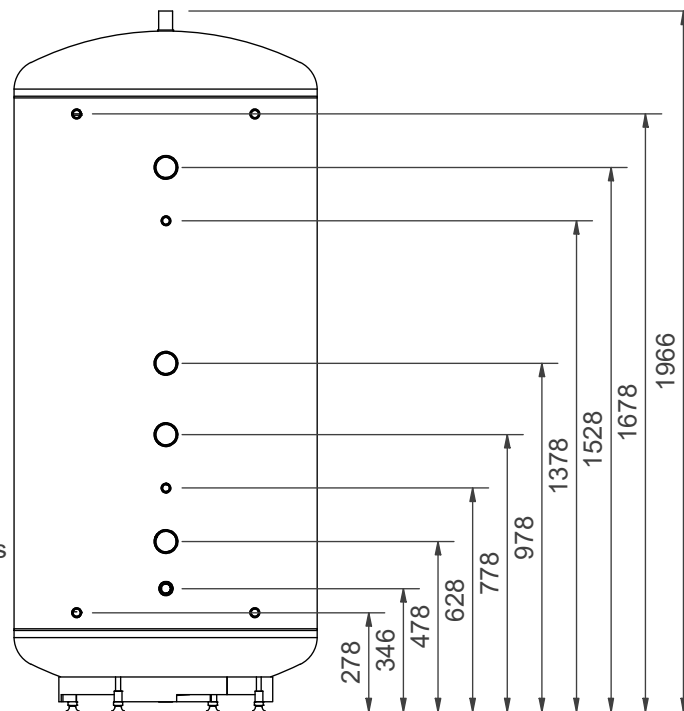

501L Fe
 90mm URETAANIERISTYS

501L Fe
 90mm URETAANIERISTYS

750L FE, 1 x 25

750L FE, 2 x 25

750L FE, 3 x 25

750L FE, 4 x 25

1000L Fe
 90mm URETAANIERISTYS

1000L Fe
 90mm URETAANIERISTYS

1000L Fe
 90mm URETAANIERISTYS

1000L Fe
90mm URETAANIERISTYS

1000L Fe
1 x 25, matala malli

1000L Fe
 2 x 25, matala malli

1000L Fe
 2 x 25, matala malli

1000L Fe
4 x 25, matala malli