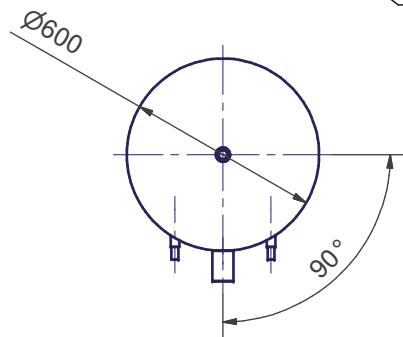

501L Fe
 90mm URETAANIERISTYS

501L Fe
 90mm URETAANIERISTYS

750L FE, 1 x 25

750L FE, 2 x 25

750L FE, 3 x 25

750L FE, 4 x 25

1000L Fe
 90mm URETAANIERISTYS

1000L Fe
 90mm URETAANIERISTYS

1000L Fe
 90mm URETAANIERISTYS

1000L Fe
90mm URETAANIERISTYS

1000L Fe
1 x 25, matala malli

1000L Fe
 2 x 25, matala malli

1000L Fe
 2 x 25, matala malli

1000L Fe
4 x 25, matala malli