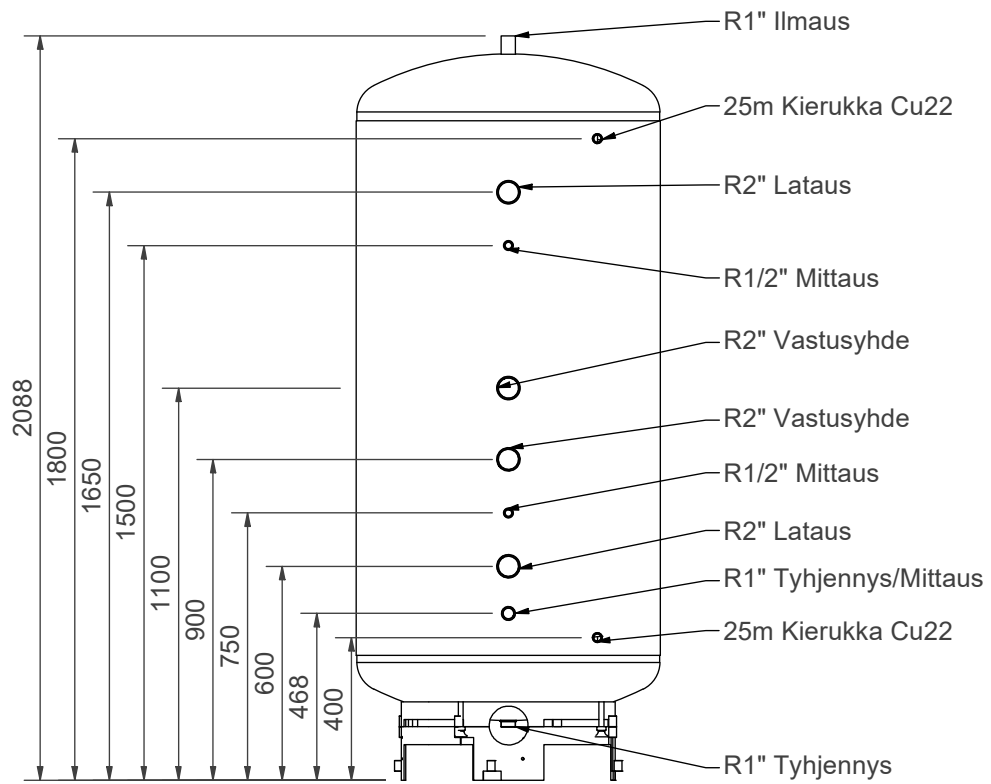

501L Fe
 90mm URETAANIERISTYS

501L Fe
 90mm URETAANIERISTYS

750L FE, 1 x 25

750L FE, 2 x 25

750L FE, 3 x 25

750L FE, 4 x 25

1000L Fe
 90mm URETAANIERISTYS

1000L Fe
 90mm URETAANIERISTYS

1000L Fe
 90mm URETAANIERISTYS

1000L Fe
90mm URETAANIERISTYS

1000L Fe
1 x 25, matala malli

1000L Fe
 2 x 25, matala malli

1000L Fe
 2 x 25, matala malli

1000L Fe
4 x 25, matala malli