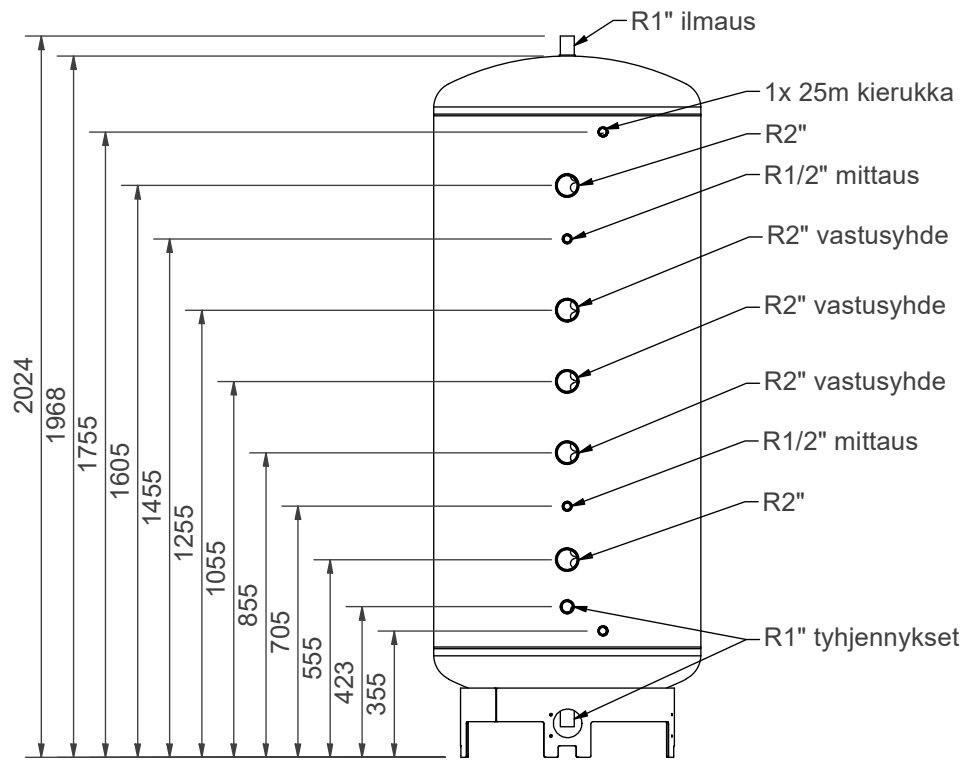

501L Fe
 90mm URETAANIERISTYS

501L Fe
 90mm URETAANIERISTYS

750L FE, 1 x 25

750L FE, 2 x 25

750L FE, 3 x 25

750L FE, 4 x 25

1000L Fe
 90mm URETAANIERISTYS

1000L Fe
 90mm URETAANIERISTYS

1000L Fe
 90mm URETAANIERISTYS

1000L Fe
90mm URETAANIERISTYS

1000L Fe
1 x 25, matala malli

1000L Fe
 2 x 25, matala malli

1000L Fe
 2 x 25, matala malli

1000L Fe
4 x 25, matala malli