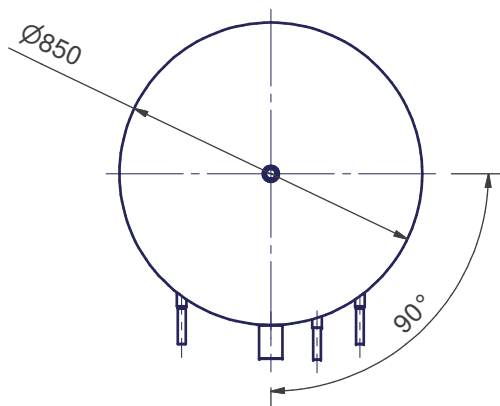

501L Fe
 90mm URETAANIERISTYS

501L Fe
 90mm URETAANIERISTYS

750L FE, 1 x 25

750L FE, 2 x 25

750L FE, 3 x 25

750L FE, 4 x 25

1000L Fe
 90mm URETAANIERISTYS

1000L Fe
 90mm URETAANIERISTYS

1000L Fe
 90mm URETAANIERISTYS

1000L Fe
90mm URETAANIERISTYS

1000L Fe
1 x 25, matala malli

1000L Fe
 2 x 25, matala malli

1000L Fe
 2 x 25, matala malli

1000L Fe
4 x 25, matala malli