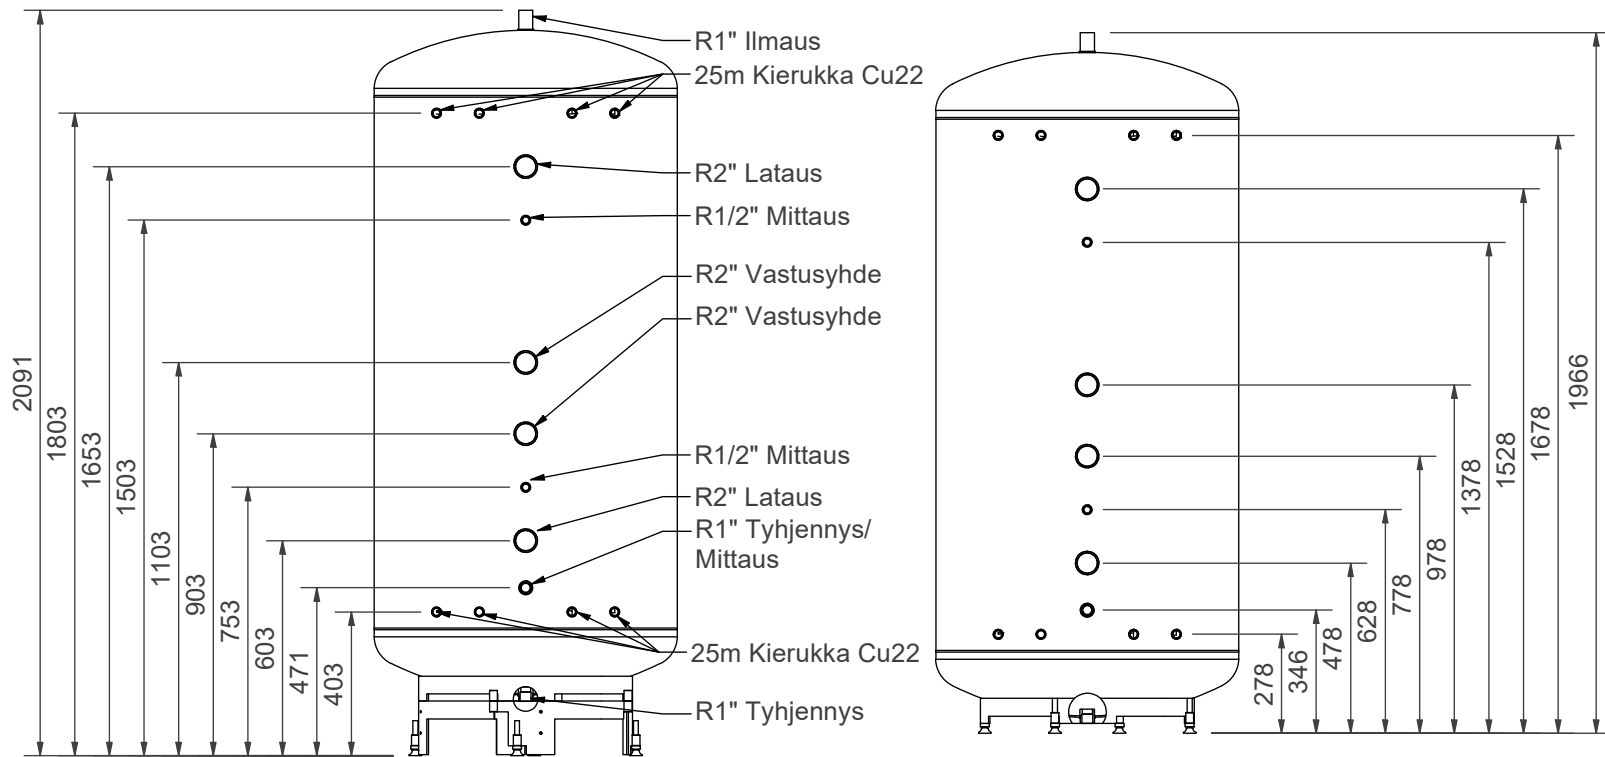

501L Fe
 90mm URETAANIERISTYS

501L Fe
 90mm URETAANIERISTYS

750L FE, 1 x 25

750L FE, 2 x 25

750L FE, 3 x 25

750L FE, 4 x 25

1000L Fe
 90mm URETAANIERISTYS

1000L Fe
 90mm URETAANIERISTYS

1000L Fe
 90mm URETAANIERISTYS

1000L Fe
90mm URETAANIERISTYS

1000L Fe
1 x 25, matala malli

1000L Fe
 2 x 25, matala malli

1000L Fe
 2 x 25, matala malli

1000L Fe
4 x 25, matala malli