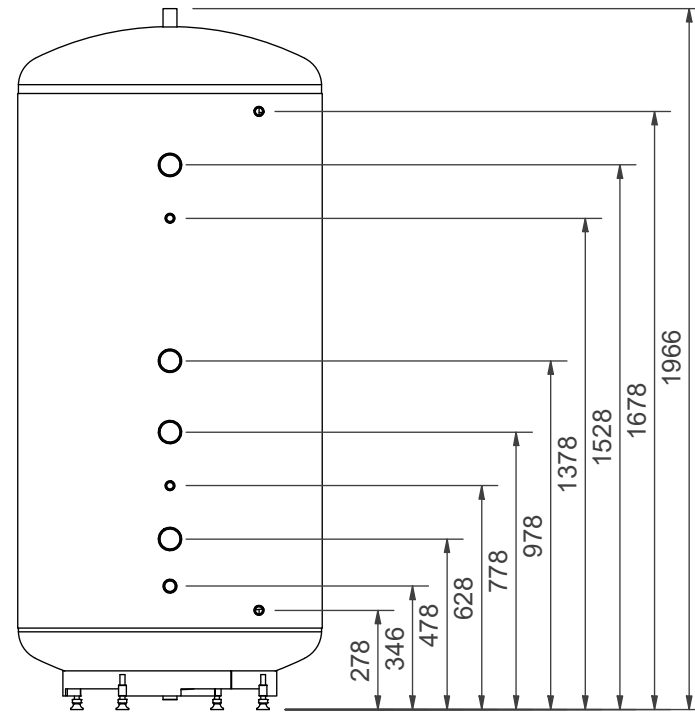

501L Fe
 90mm URETAANIERISTYS

501L Fe
 90mm URETAANIERISTYS

750L FE, 1 x 25

750L FE, 2 x 25

750L FE, 3 x 25

750L FE, 4 x 25

1000L Fe
 90mm URETAANIERISTYS

1000L Fe
 90mm URETAANIERISTYS

1000L Fe
 90mm URETAANIERISTYS

1000L Fe
90mm URETAANIERISTYS

1000L Fe
1 x 25, matala malli

1000L Fe
 2 x 25, matala malli

1000L Fe
 2 x 25, matala malli

1000L Fe
4 x 25, matala malli