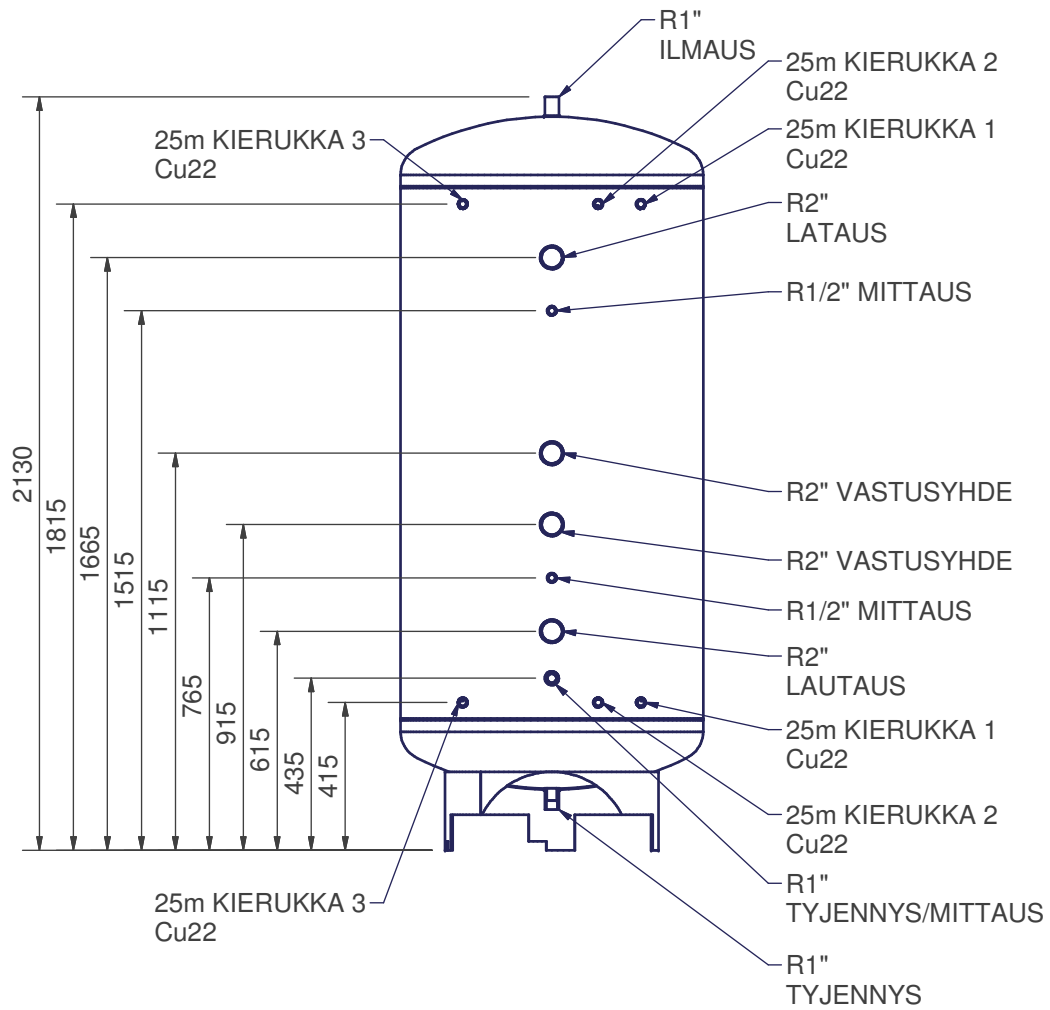

501L Fe
 90mm URETAANIERISTYS

501L Fe
 90mm URETAANIERISTYS

750L FE, 1 x 25

750L FE, 2 x 25

750L FE, 3 x 25

750L FE, 4 x 25

1000L Fe
 90mm URETAANIERISTYS

1000L Fe
 90mm URETAANIERISTYS

1000L Fe
 90mm URETAANIERISTYS

1000L Fe
90mm URETAANIERISTYS

1000L Fe
1 x 25, matala malli

1000L Fe
 2 x 25, matala malli

1000L Fe
 2 x 25, matala malli

1000L Fe
4 x 25, matala malli