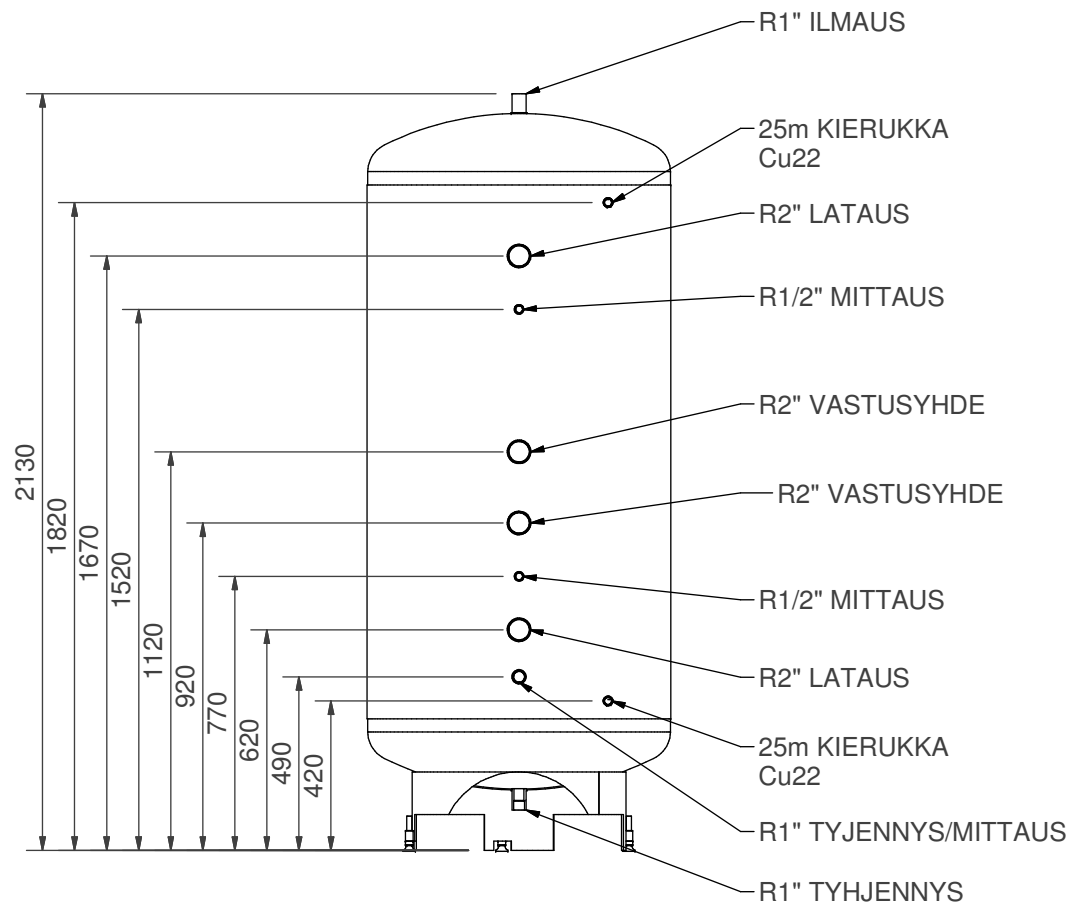

501L Fe
 90mm URETAANIERISTYS

501L Fe
 90mm URETAANIERISTYS

750L FE, 1 x 25

750L FE, 2 x 25

750L FE, 3 x 25

750L FE, 4 x 25

1000L Fe
 90mm URETAANIERISTYS

1000L Fe
 90mm URETAANIERISTYS

1000L Fe
 90mm URETAANIERISTYS

1000L Fe
90mm URETAANIERISTYS

1000L Fe
1 x 25, matala malli

1000L Fe
 2 x 25, matala malli

1000L Fe
 2 x 25, matala malli

1000L Fe
4 x 25, matala malli