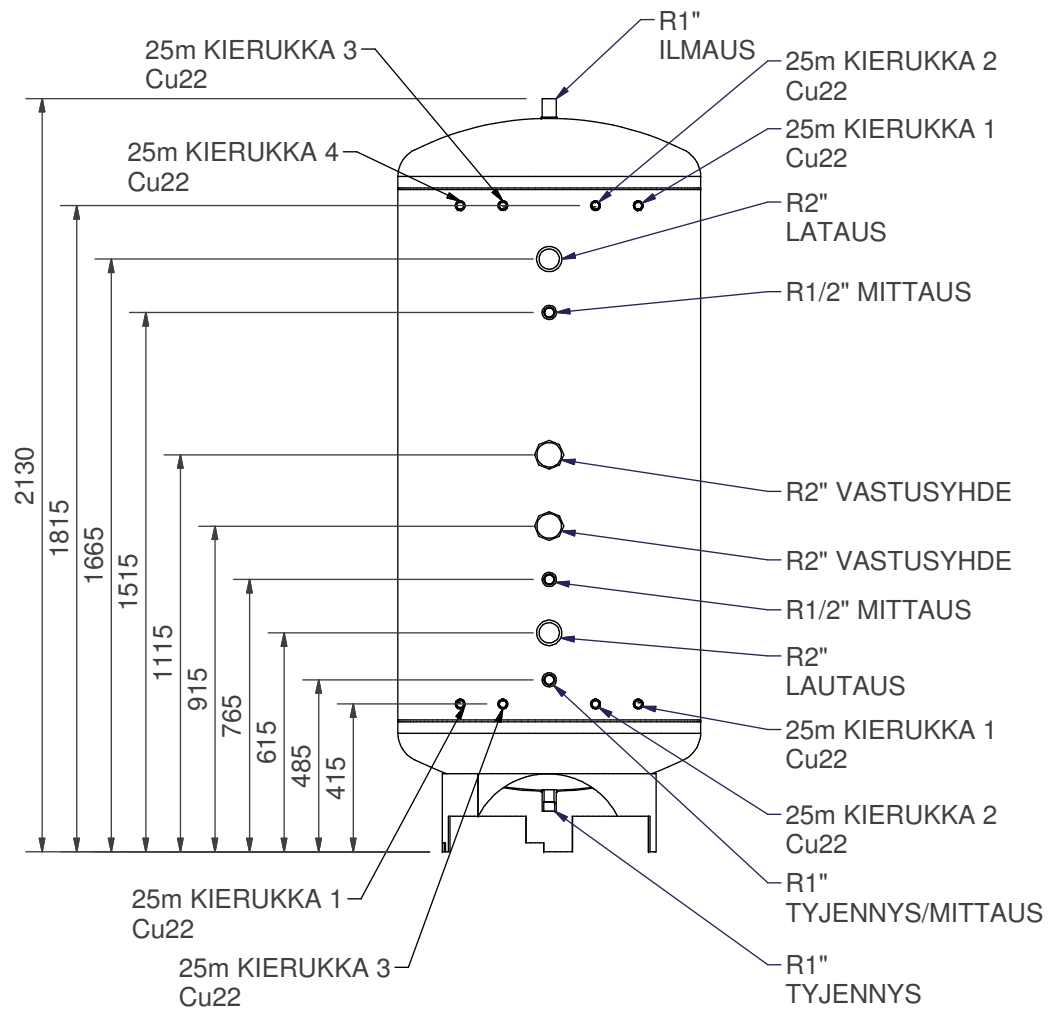

501L Fe
 90mm URETAANIERISTYS

501L Fe
 90mm URETAANIERISTYS

750L FE, 1 x 25

750L FE, 2 x 25

750L FE, 3 x 25

750L FE, 4 x 25

1000L Fe
 90mm URETAANIERISTYS

1000L Fe
 90mm URETAANIERISTYS

1000L Fe
 90mm URETAANIERISTYS

1000L Fe
90mm URETAANIERISTYS

1000L Fe
1 x 25, matala malli

1000L Fe
 2 x 25, matala malli

1000L Fe
 2 x 25, matala malli

1000L Fe
4 x 25, matala malli