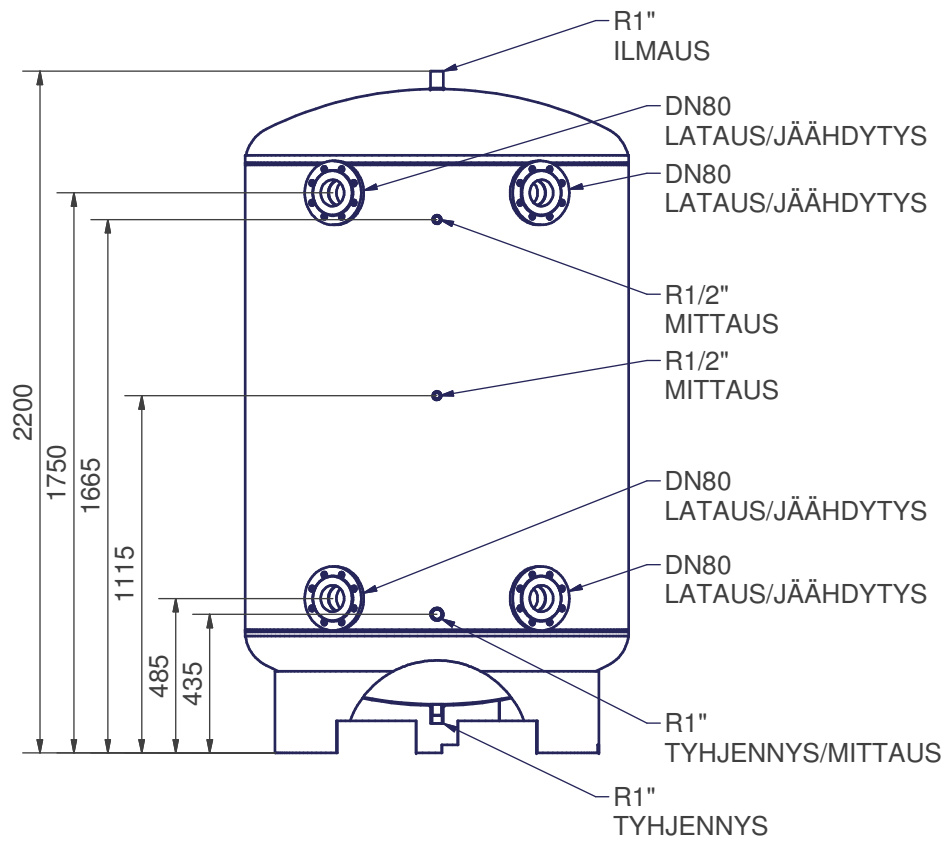

501L Fe
 19mm SOLUKUMIERISTYS

1000L Fe
 19mm SOLUKUMIERISTYS

1000L Fe
 Matala malli
 19mm SOLUKUMIERISTYS

2000L Fe
 19mm SOLUKUMIERISTYS