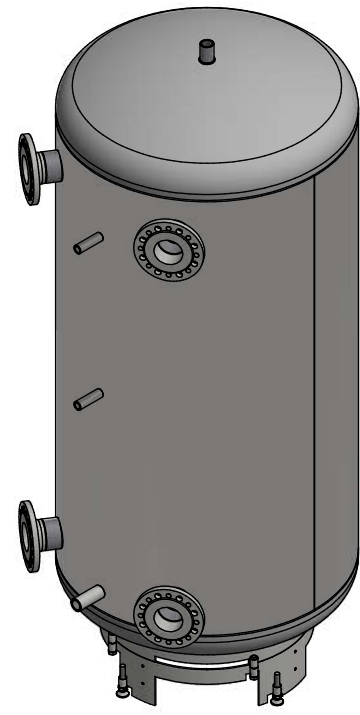

501L Fe
 19mm SOLUKUMIERISTYS

1000L Fe
 19mm SOLUKUMIERISTYS

1000L Fe
 Matala malli
 19mm SOLUKUMIERISTYS

2000L Fe
 19mm SOLUKUMIERISTYS