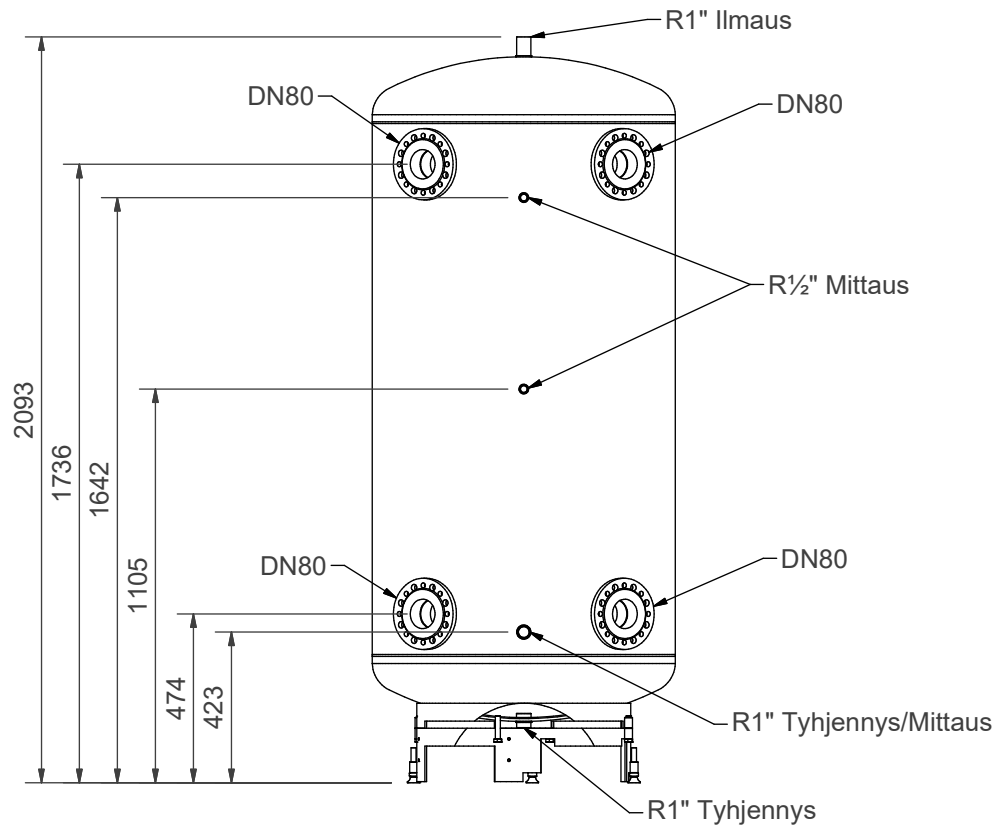

501L Fe
 19mm SOLUKUMIERISTYS

1000L Fe
 19mm SOLUKUMIERISTYS

1000L Fe
 Matala malli
 19mm SOLUKUMIERISTYS

2000L Fe
 19mm SOLUKUMIERISTYS