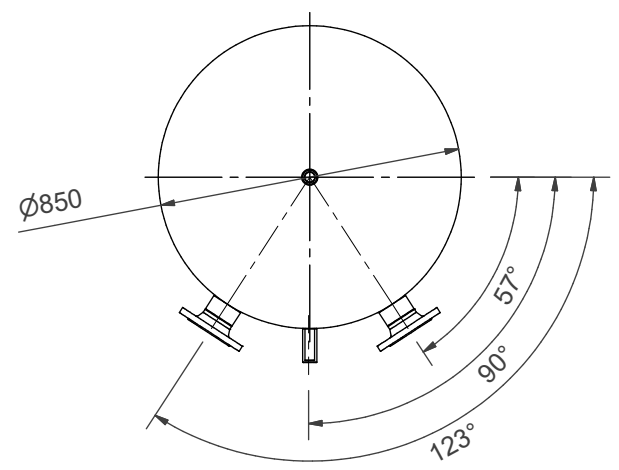

501L Fe
 19mm SOLUKUMIERISTYS

1000L Fe
 19mm SOLUKUMIERISTYS

1000L Fe
 Matala malli
 19mm SOLUKUMIERISTYS

2000L Fe
 19mm SOLUKUMIERISTYS