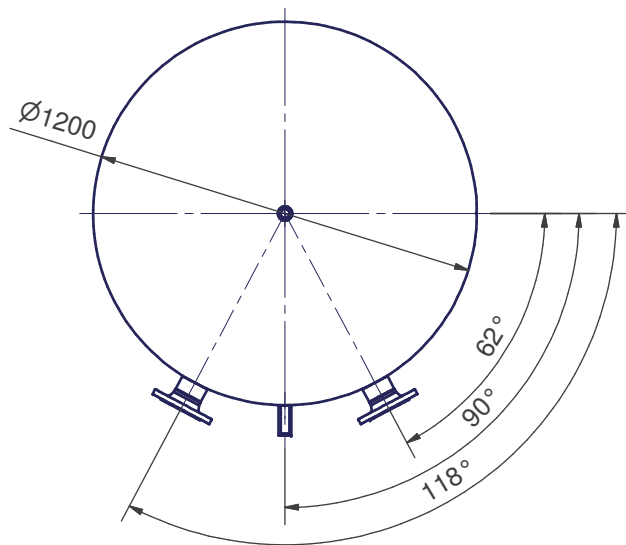

501L Fe
 19mm SOLUKUMIERISTYS

1000L Fe
 19mm SOLUKUMIERISTYS

1000L Fe
 Matala malli
 19mm SOLUKUMIERISTYS

2000L Fe
 19mm SOLUKUMIERISTYS