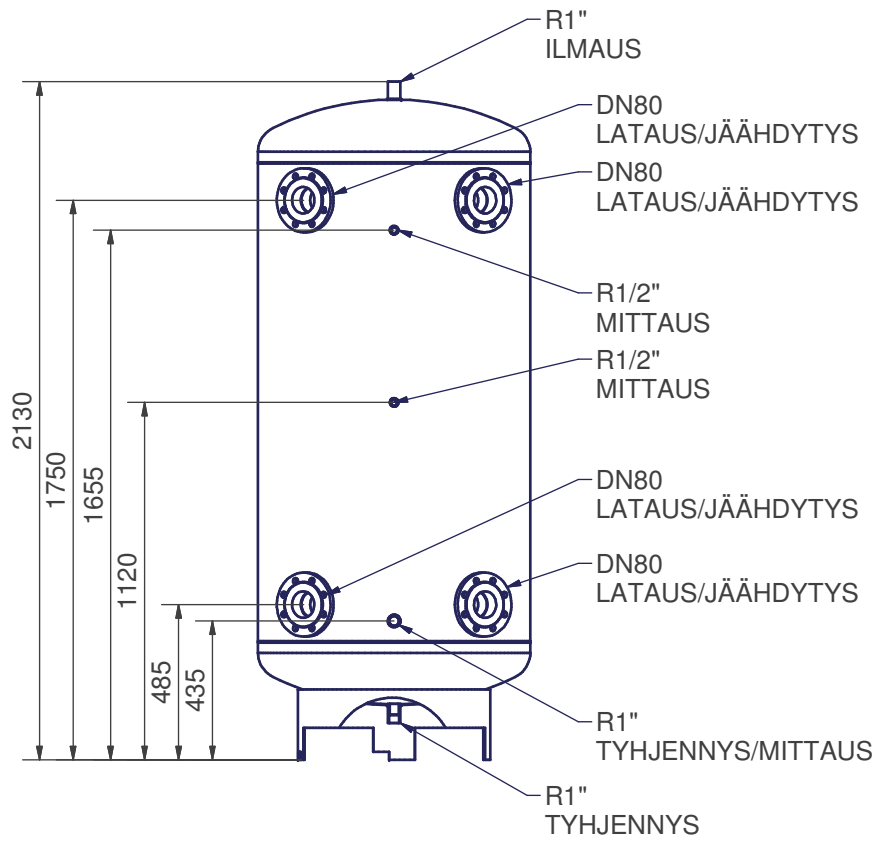

501L Fe
 19mm SOLUKUMIERISTYS

1000L Fe
 19mm SOLUKUMIERISTYS

1000L Fe
 Matala malli
 19mm SOLUKUMIERISTYS

2000L Fe
 19mm SOLUKUMIERISTYS