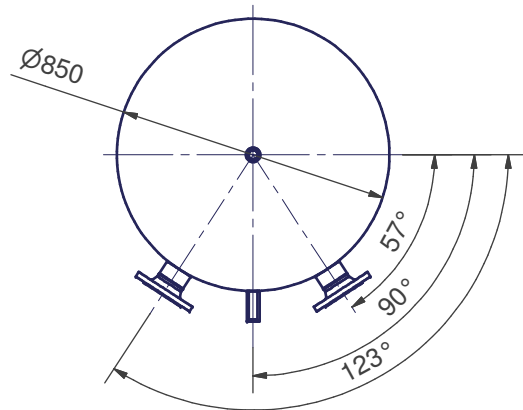

501L Fe
 19mm SOLUKUMIERISTYS

1000L Fe
 19mm SOLUKUMIERISTYS

1000L Fe
 Matala malli
 19mm SOLUKUMIERISTYS

2000L Fe
 19mm SOLUKUMIERISTYS