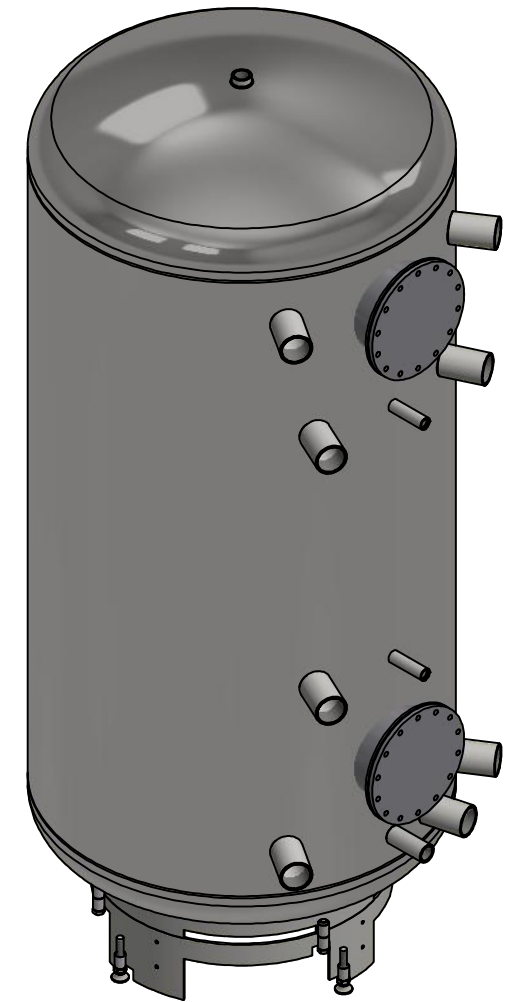

501L Fe
 90mm URETAANIERISTYS

1000L Fe
 90mm URETAANIERISTYS

1000l Fe
 Matala malli

2000L
 90mm URETAANIERISTYS

3000L
 90mm URETAANIERISTYS