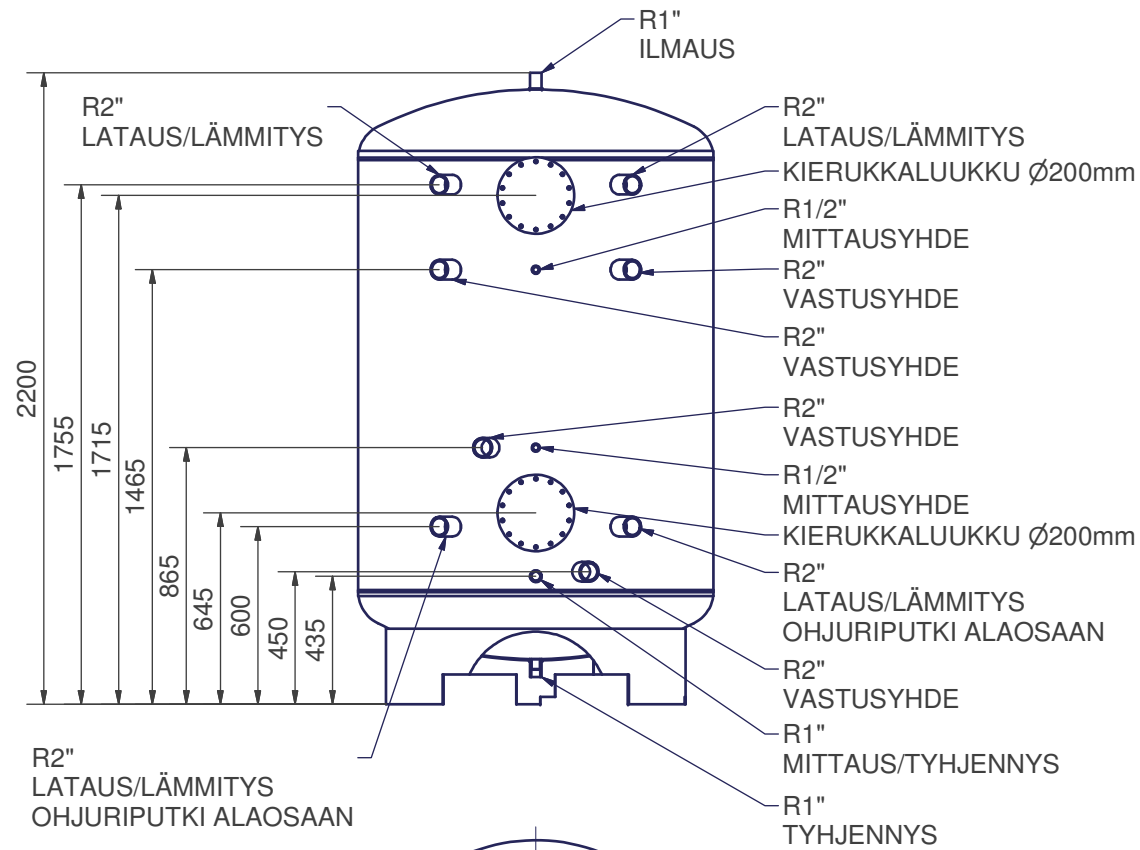

501L Fe
 90mm URETAANIERISTYS

1000L Fe
 90mm URETAANIERISTYS

1000l Fe
 Matala malli

2000L
 90mm URETAANIERISTYS

3000L
 90mm URETAANIERISTYS