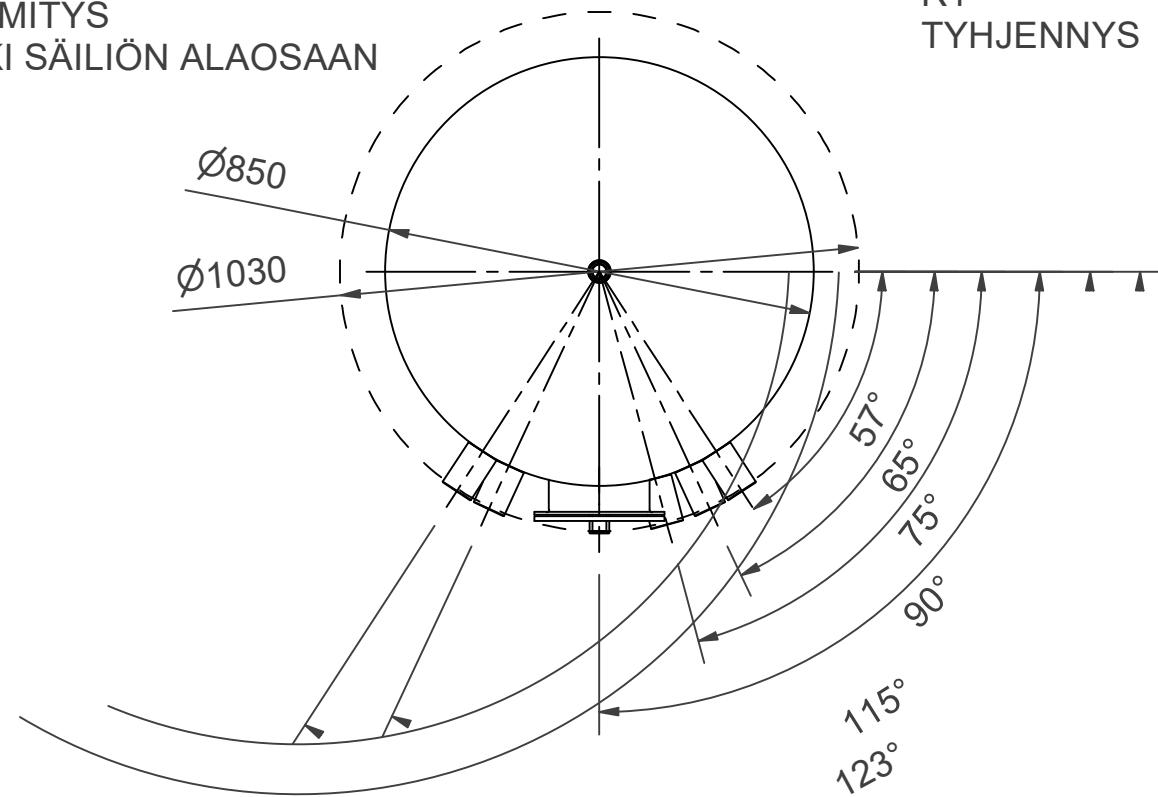

501L Fe
 90mm URETAANIERISTYS

1000L Fe
 90mm URETAANIERISTYS

1000l Fe
 Matala malli

2000L
 90mm URETAANIERISTYS

3000L
 90mm URETAANIERISTYS