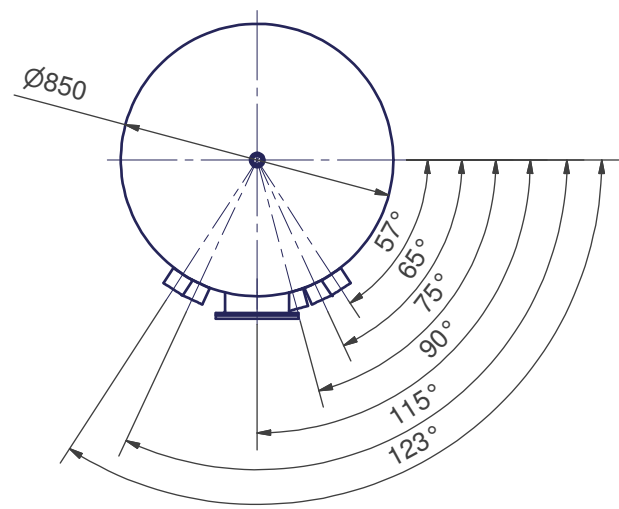

501L Fe
 90mm URETAANIERISTYS

1000L Fe
 90mm URETAANIERISTYS

1000l Fe
 Matala malli

2000L
 90mm URETAANIERISTYS

3000L
 90mm URETAANIERISTYS