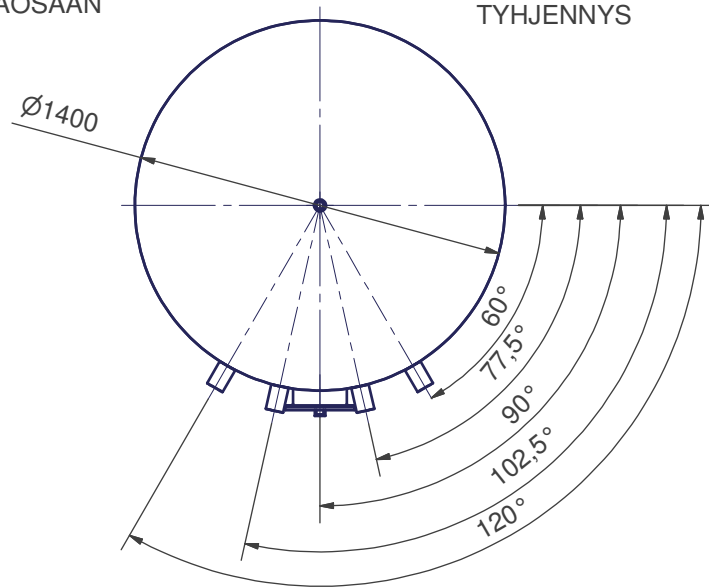

501L Fe
 90mm URETAANIERISTYS

1000L Fe
 90mm URETAANIERISTYS

1000l Fe
 Matala malli

2000L
 90mm URETAANIERISTYS

3000L
 90mm URETAANIERISTYS