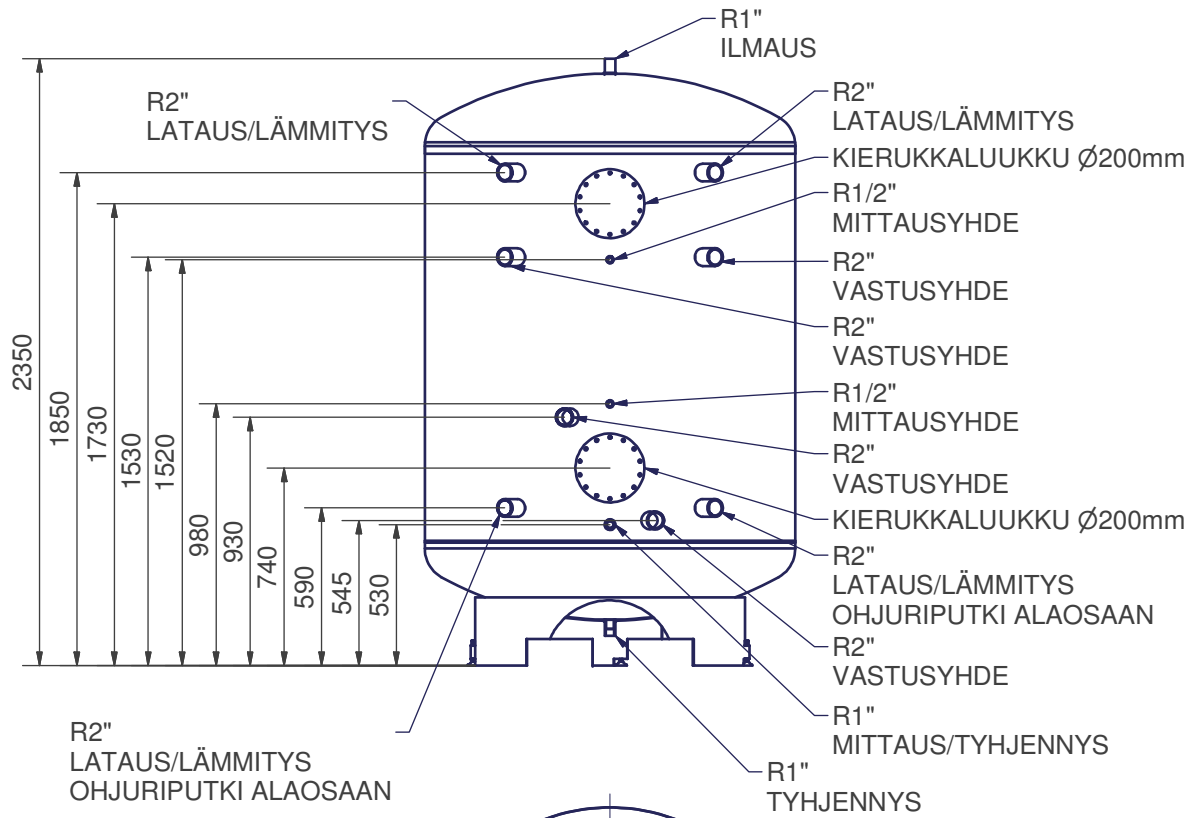

501L Fe
 90mm URETAANIERISTYS

1000L Fe
 90mm URETAANIERISTYS

1000l Fe
 Matala malli

2000L
 90mm URETAANIERISTYS

3000L
 90mm URETAANIERISTYS