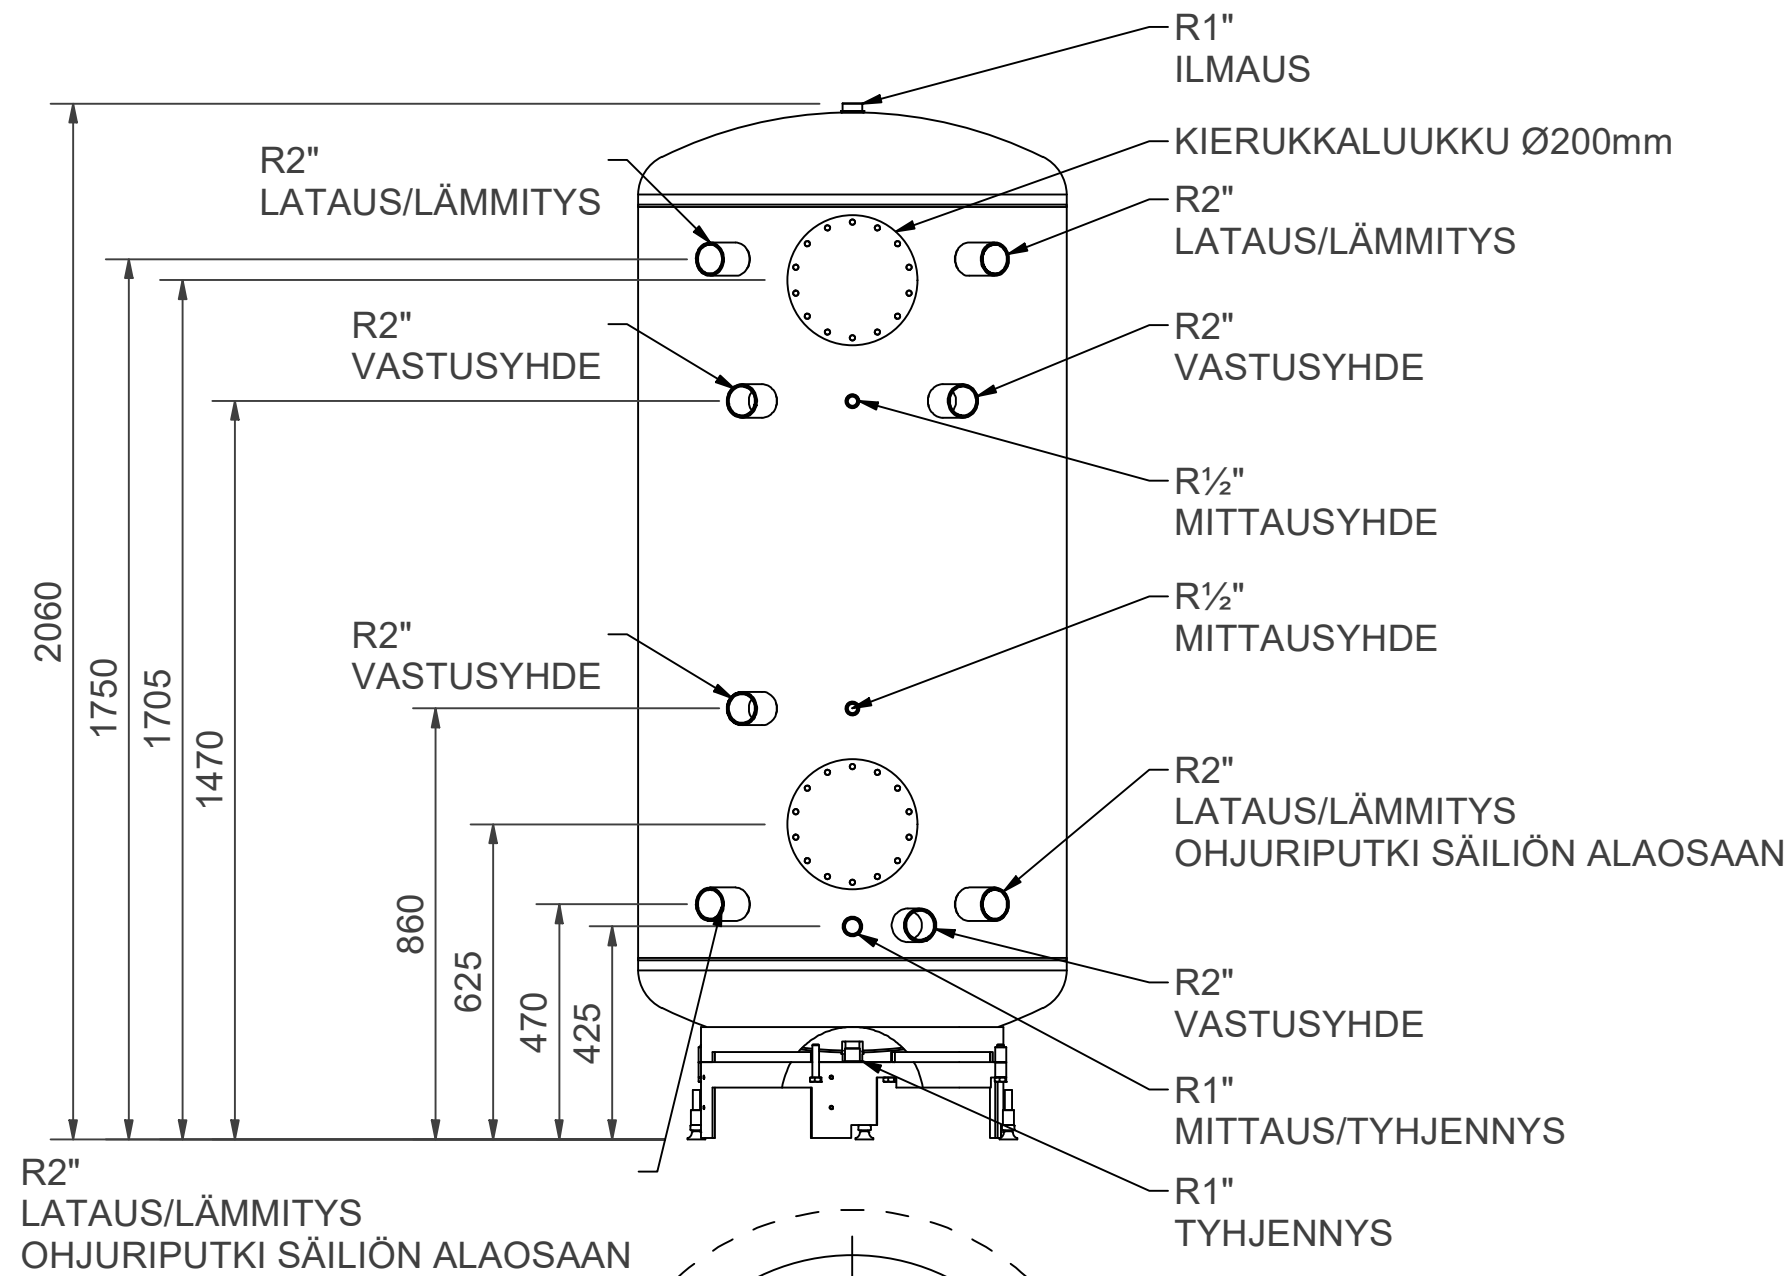

501L Fe
 90mm URETAANIERISTYS

1000L Fe
 90mm URETAANIERISTYS

1000l Fe
 Matala malli

2000L
 90mm URETAANIERISTYS

3000L
 90mm URETAANIERISTYS