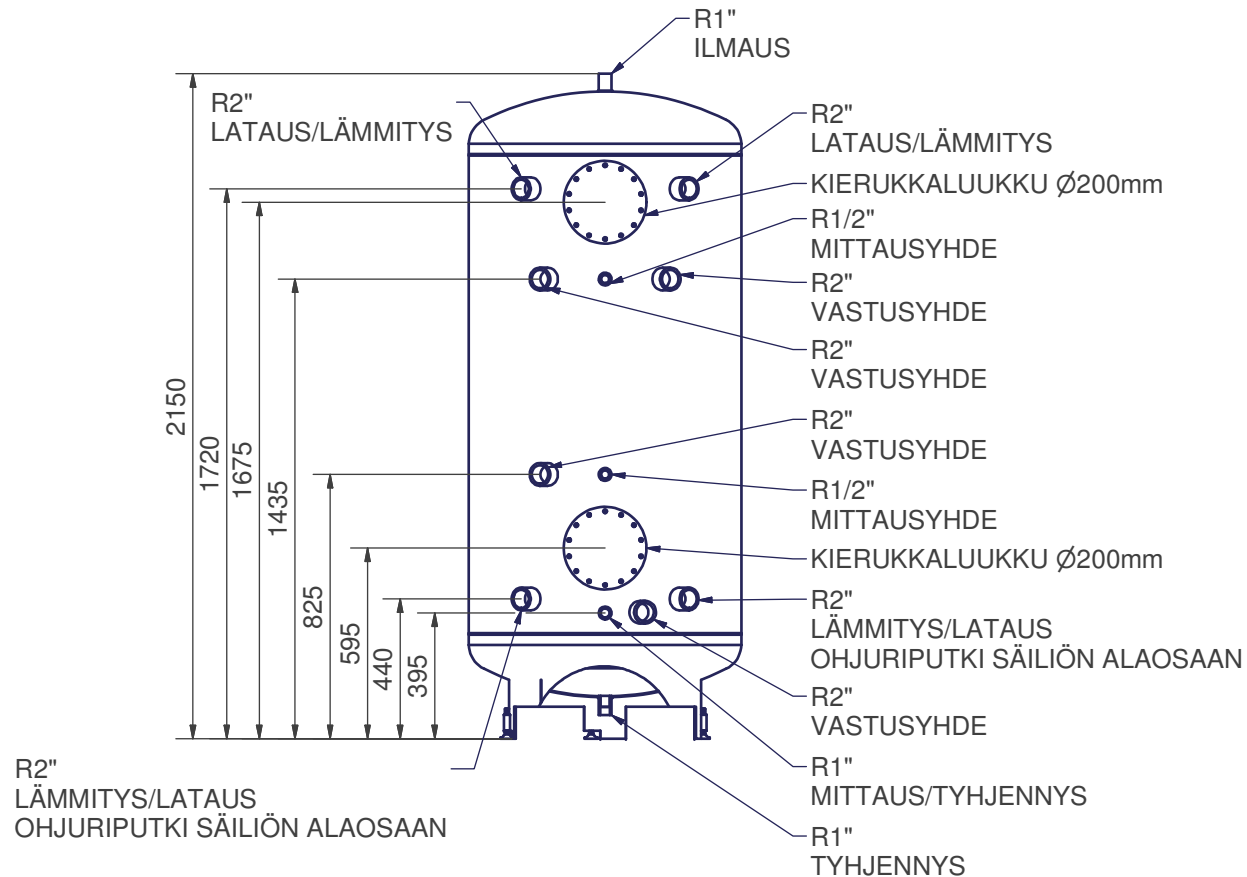

501L Fe
 90mm URETAANIERISTYS

1000L Fe
 90mm URETAANIERISTYS

1000l Fe
 Matala malli

2000L
 90mm URETAANIERISTYS

3000L
 90mm URETAANIERISTYS