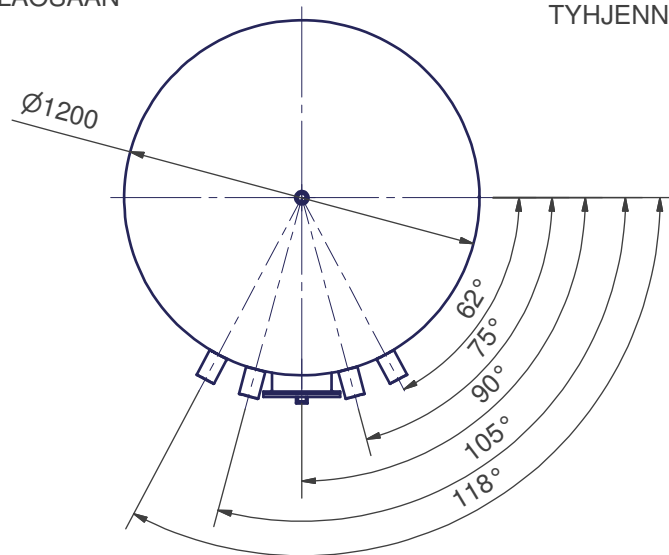

501L Fe
 90mm URETAANIERISTYS

1000L Fe
 90mm URETAANIERISTYS

1000l Fe
 Matala malli

2000L
 90mm URETAANIERISTYS

3000L
 90mm URETAANIERISTYS