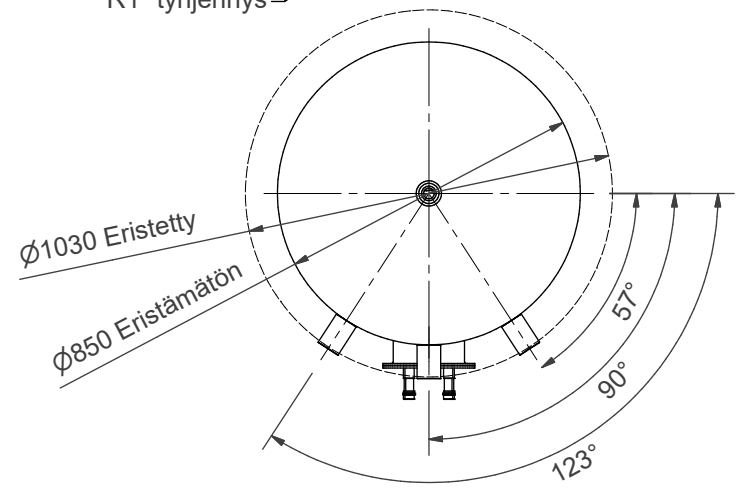

501L Fe

1000L Fe

1000L Fe
 MATALA MALLI
 90mm URETAANIERISTYS

1000L Fe
 MATALA MALLI
 90 mm URETAANIERISTYS