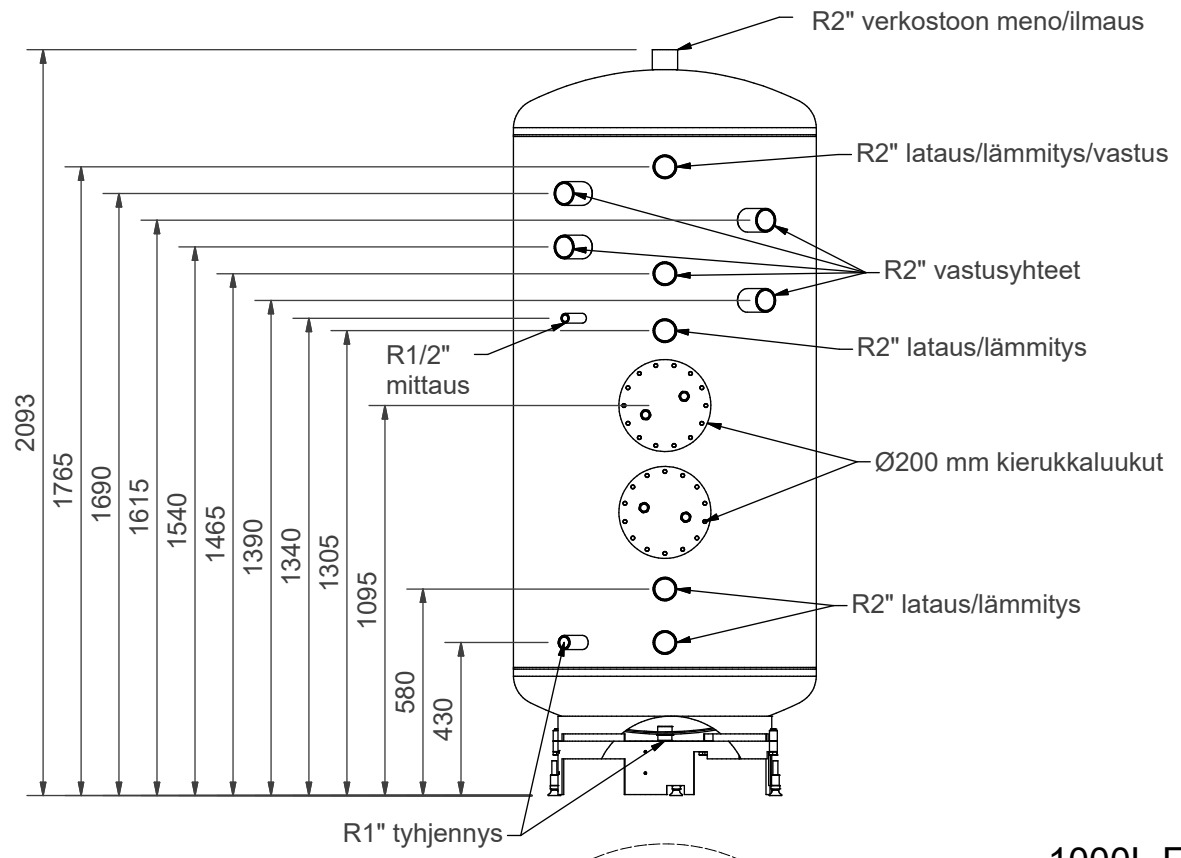

501L Fe

1000L Fe

1000L Fe
 MATALA MALLI
 90mm URETAANIERISTYS

1000L Fe
 MATALA MALLI
 90 mm URETAANIERISTYS