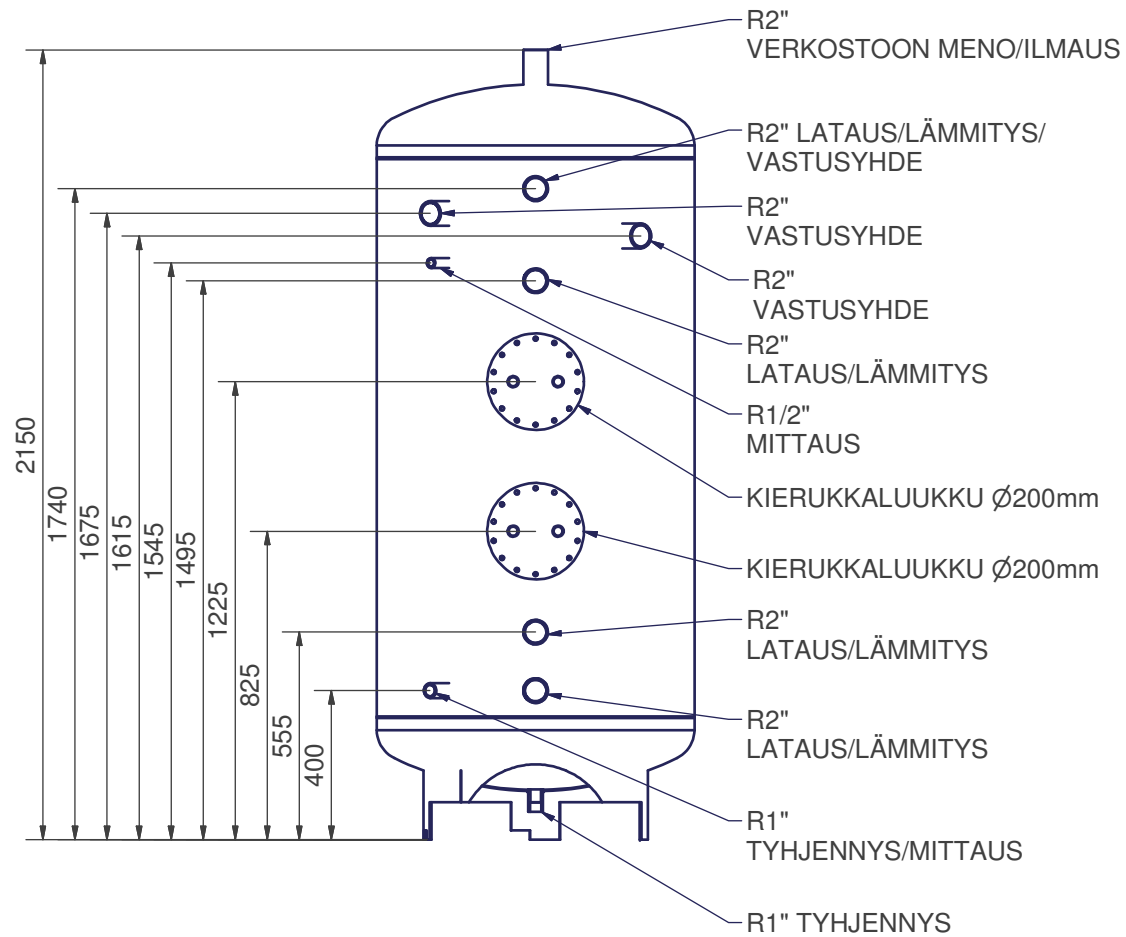

501L Fe

1000L Fe

1000L Fe
 MATALA MALLI
 90mm URETAANIERISTYS

1000L Fe
 MATALA MALLI
 90 mm URETAANIERISTYS