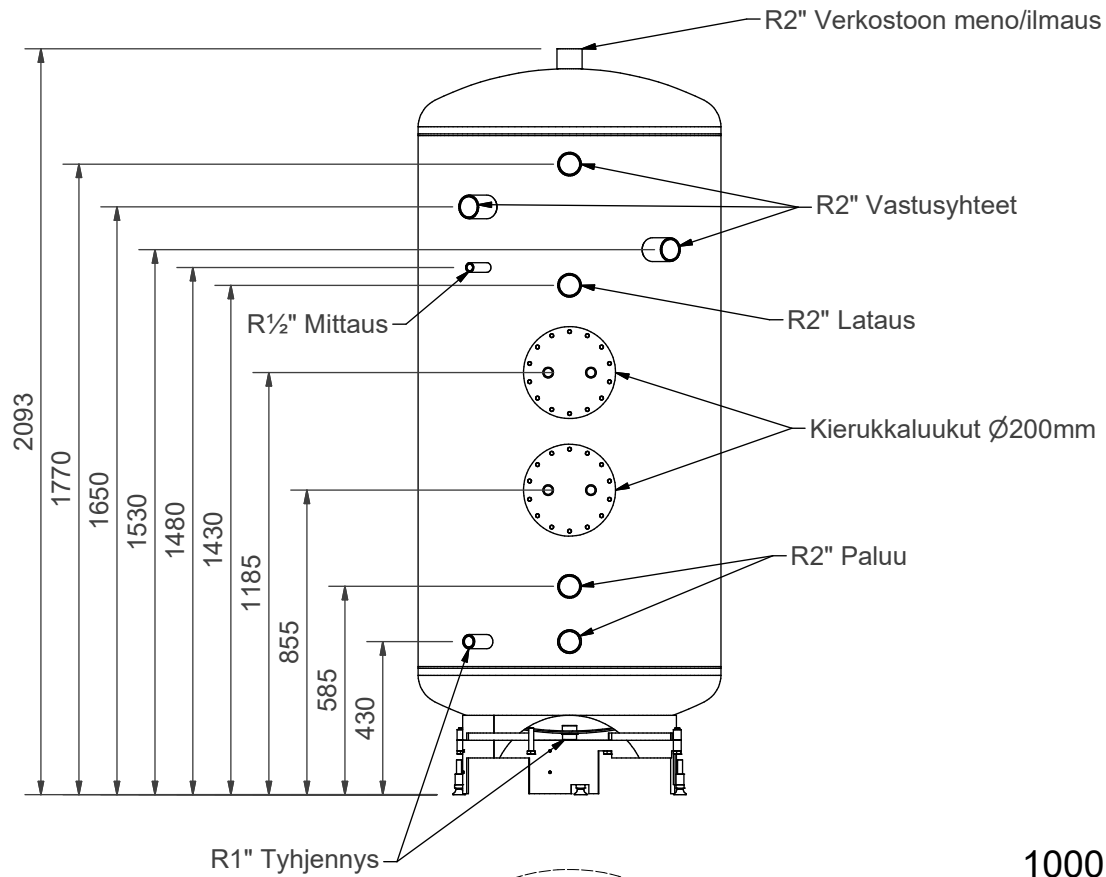

501L Fe

1000L Fe

1000L Fe
 MATALA MALLI
 90mm URETAANIERISTYS

1000L Fe
 MATALA MALLI
 90 mm URETAANIERISTYS