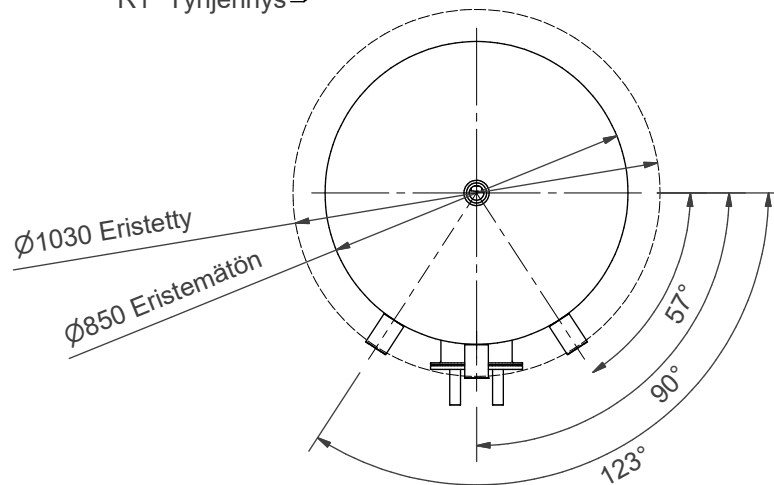

501L Fe

1000L Fe

1000L Fe
 MATALA MALLI
 90mm URETAANIERISTYS

1000L Fe
 MATALA MALLI
 90 mm URETAANIERISTYS