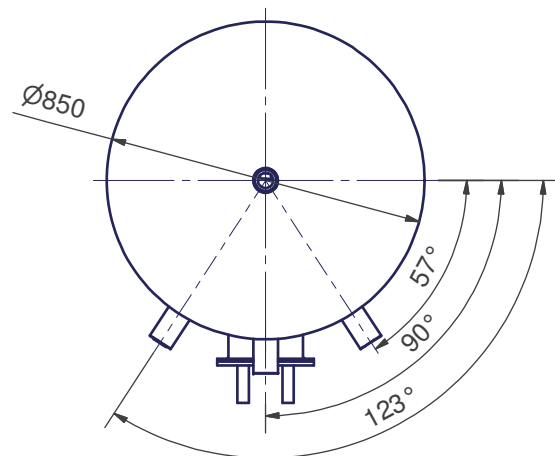

501L Fe

1000L Fe

1000L Fe
 MATALA MALLI
 90mm URETAANIERISTYS

1000L Fe
 MATALA MALLI
 90 mm URETAANIERISTYS