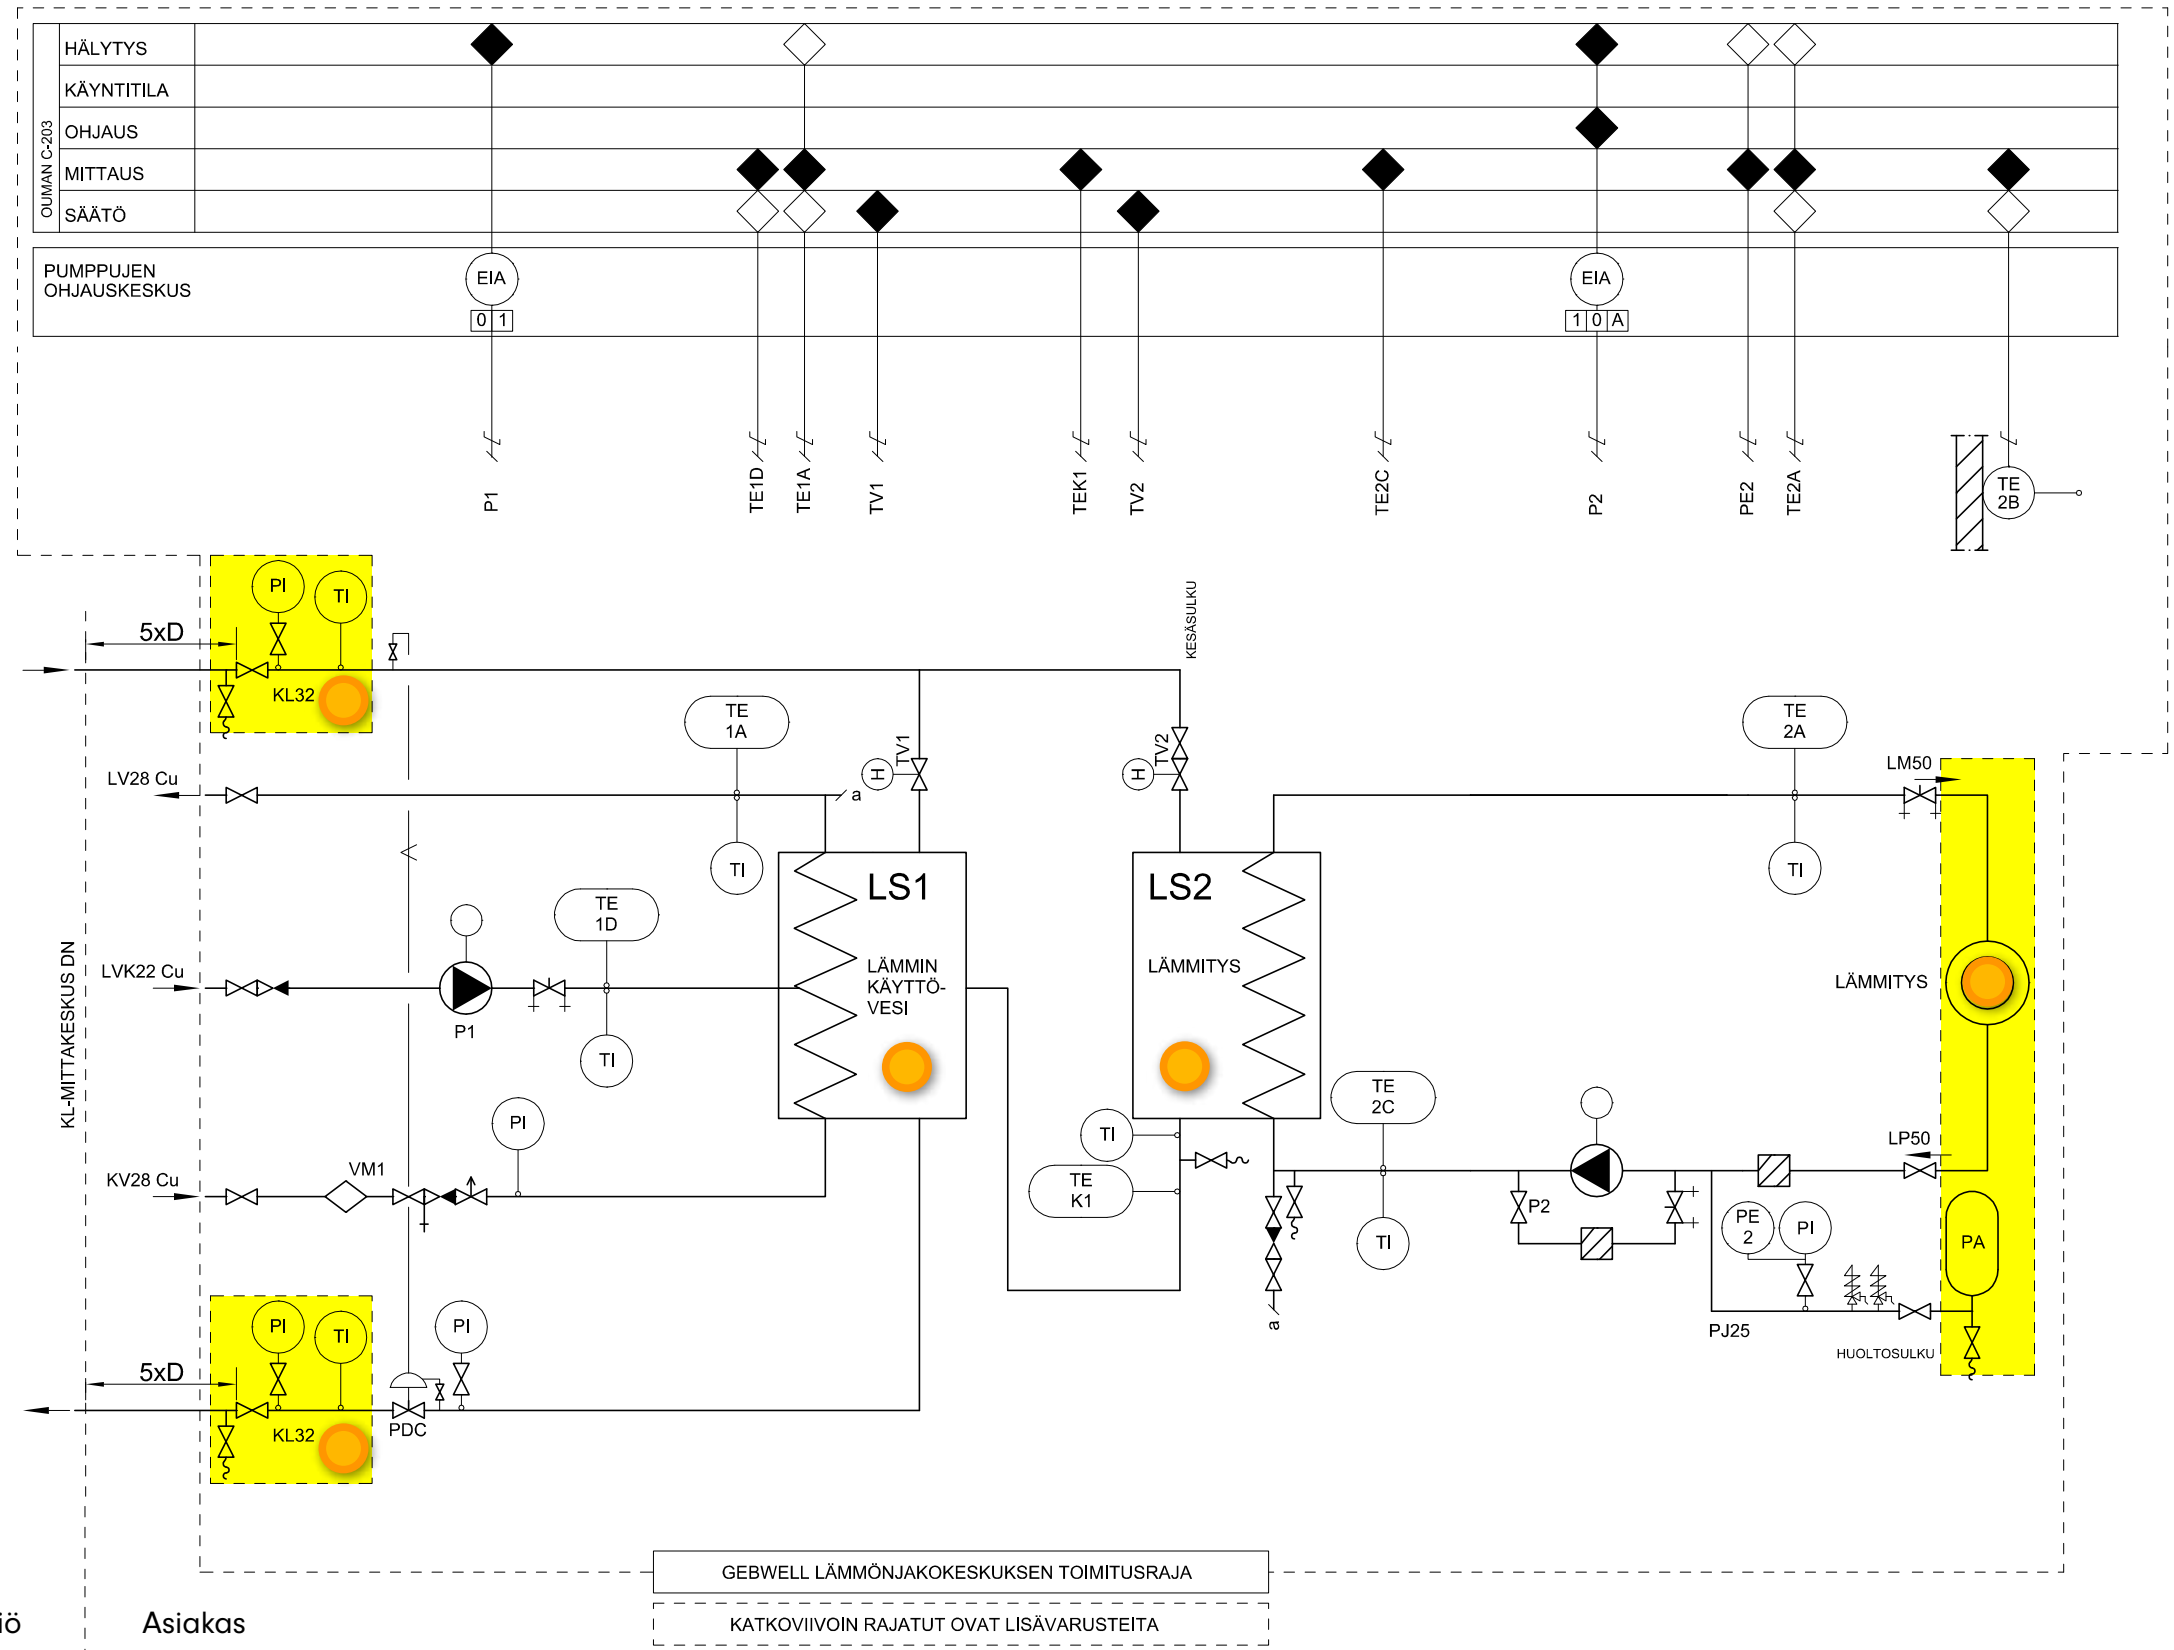

Gebwell G-Power kaukolämmönjakokeskus kytkentäkaavio

◇ = OHJELMALLINEN TOIMINTO
 ◆ = FYSINEN LIITÄNTÄ

Kaukolämpöyhtiö

Asiakas

GEBWELL LÄMMÖNJAKOKESKUKSEN TOIMITUSRAJA
 KATKOVIIVAIN RAJATUT OVAT LISÄVARUSTEITA