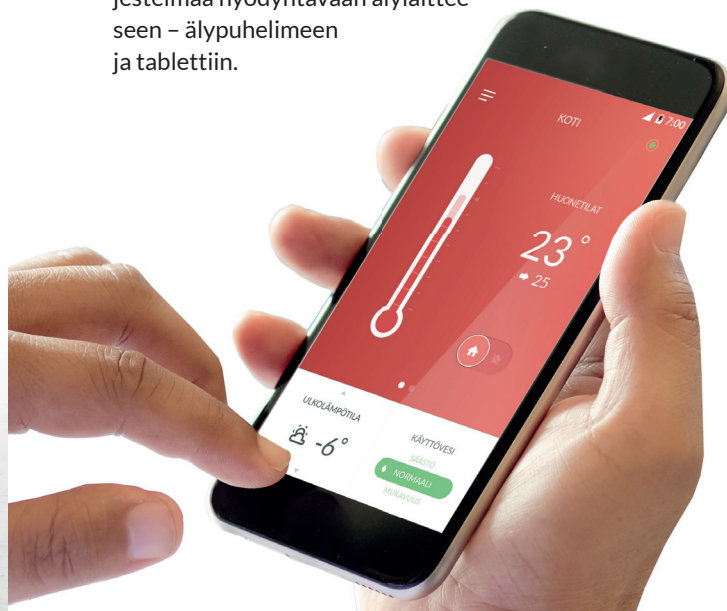

ENSILUOKKAISTA KOTIMAISTA ENERGIATEHOKKUUTTA

- Suunniteltu ja valmistettu Suomessa
- Lämmitysteho
  Aries6: 1,5-7,5 kW
  Aries12/12C: 2,6-12,2 kW
- SCOP | SPF
  Aries6: 5,6 | 4,4
  Aries12/12C: 5,8 | 5,1
- Järjestelmän energiatehokkuusluokka A+++
- Lämmitysveden korkein menolämpötila 65 °
- Kompressori Twin rotary (taajuusohjattu)
- Äänitehotaso
  Aries6: 34-43 dB
  Aries12/12C: 36-47 dB
- Ulkomitat (syvyys x leveys x korkeus)
  Aries6 ja Aries12: 660 x 600 x 1800 mm
  Aries12C: 790 x 640 x 970 mm
- Paino
  Aries6: 181 kg
  Aries12: 190 kg
  Aries12C: 165 kg
- Lämminvesivaraaja:
  Aries6 ja Aries12: 185 l
  Aries12C: ilman varaajaa
- LVI-numero
  Aries6: 5362604
  Aries12: 5362614
  Aries12C: 5362649
- Sisältää fluorattuja kasvihuonekaasuja
- Kylmäaine R410A,
  Aries6: 0,82 kg
  Aries12/12C: 1,4 kg
- Kylmäaineen GWP (global warming potential) 2088, CO₂ vastaavuus
  Aries6: 1,712 ton CO₂e
  Aries12: 2,923 ton CO₂e

GEBWELL SMART MAALÄMPÖPUMPUN KÄYTTÖ- LIITTYMÄ PUHELIMESSASI

Gebwell Arieksen käyttöliittymä on aina mukana – puhelimessasi. IoT-teknologiaa hyödyntävää Aries-maalämpöpumppua ohjataan laitteen automaattisesti luoman lähiverkon kautta Gebwell Smart -sovelluksella.

Lisäpalveluna voit seurata ja säätää lämpöpumppua Gebwell Smart -sovelluksella jopa ulkomailta käsin. Sovellus voidaan ladata iOS- tai Android-käyttöjärjestelmää hyödyntävään älylaitteeseen – älypuheliimeen ja tablettiin.

CSA SAL-2
HTTPS
SHA-256*

* Arieksen Siemens Climatix -säädin on turvallisuustasoltaan (CSA CERT Security Assessment) tasoa SAL-2. Kaikki yhteydet ovat HTTPS-menetelmällä salattuja. Säädin ja pilvipalvelu yhdistyvät SHA-256 salauksen mukaisesti.