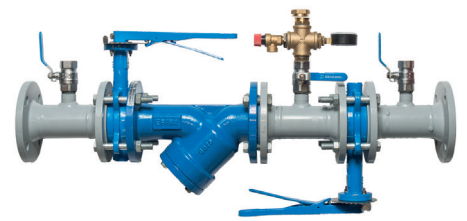

Gebwell Cool viilennyskonvektori

Seinämallinen viilennyskonvektori on tyylikäs ja hiljainen vaihtoehto viilennykseen.

Laitteessa on pestävä, uudelleenkäytettävä suodatin ja laite on varustettu langattomalla kaukosäätimellä. Laite sopii erinomaisesti koti- ja toimistokäyttöön.

- Tyylikäs ja hiljainen
- Pestävä, uudelleenkäytettävä ilmansuodatin
- Varustettu langattomalla kaukosäätimellä
- On/Off ajastin
- Viisi eri ohjelmaa

Gebwell Cool viilennyskonvektori		
Viilennys		
Kokonaisviilennysteho	kW	2,49
Tuntuva viilennysteho	kW	1,81
Virtaama	l/h	427
Painehäviö	kPa	28
Lämmitys		
Lämmitysteho	kW	3,21
Virtaama	l/h	427
Painehäviö	kPa	23
Ilmanvirtaus (maksimi / keski / minimi)	m ³ /h	500 / 370 / 290
Syöttöjännite	V / Ph / Hz	230V / 1Ph / 50 Hz
Putkiliitännät	G	½"
Äänenpainetaso (maksimi / keski / minimi)	dB(A)	37 / 30 / 26
Mitat:		
Korkeus	mm	300
Leveys	mm	875
Syvyys	mm	220
Paino	kg	16

Maapiirin täyttöventtiiliryhmä

Täyttöventtiiliryhmän kautta voidaan suorittaa maaliuospiirin täyttö ja ilmaus. Lisäksi likasuodatin poistaa nestekierrossa olevat roskat.

Maapiirin venttiiliryhmämallit DN25 ja DN32 sisältävät paisunta-astian, jonka kautta voi tehdä vuosittaiset nesteen tarkastukset.

Venttiiliryhmä on eristetty polystyreenilaatikolla kondenssiveden muodostumisen estämiseksi.

Venttiiliryhmä on tarkoitettu kaikkiin Gebwell lämpöpumppuihin lisävarusteeksi.

Maapiirin täyttöventtiiliryhmä DN25