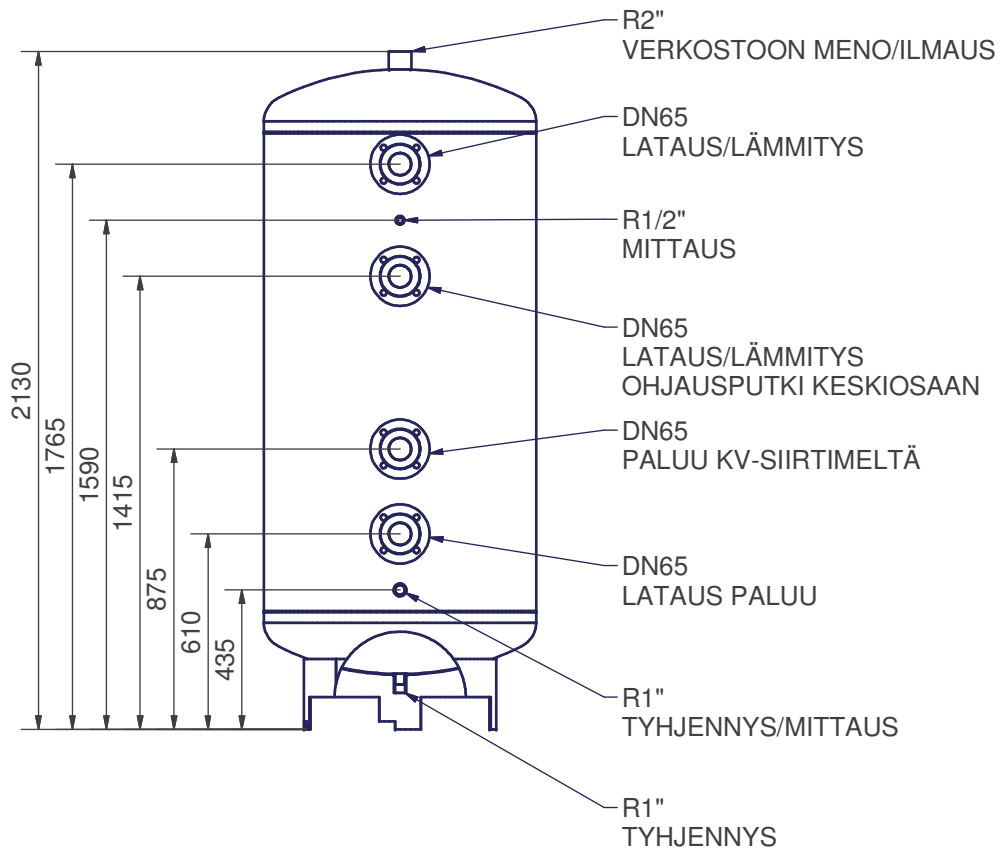

501L Fe

501L Fe  
 90mm URETAANIERISTYS

 3  VN  ULYDUDDMD  

1000L Fe  
 90mm URETAANIERISTYS

1000L Fe  
 90mm URETAANIERISTYS

1000L Fe3  
|

x xx xT3 x x x3 x 3