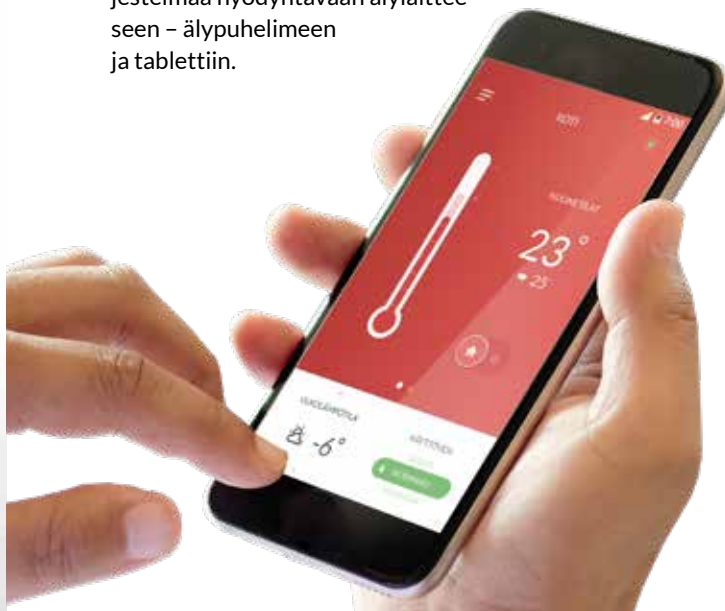

ENSILUOKKAISTA KOTIMAISTA ENERGIATEHOKKUUTTA

- Suunniteltu ja valmistettu Suomessa
- Lämmitysteho
  Aries6: 1,5-7,5 kW
  Aries12: 2,6-12,2 kW
- SCOP | SPF
  Aries6: 5,6 | 4,4
  Aries12: 5,8 | 5,1
- Järjestelmän energiatehokkuusluokka A+++
- Lämmitysveden korkein menolämpötila 65 °
- Kompressori Twin rotary (taajuusohjattu)
- Äänitehotaso
  Aries6: 34-43 dB
  Aries12: 36-47 dB
- Sisältää fluorattuja kasvi-
  huonekaasuja
- Kylmäaine R410A,
  Aries6: 0,82 kg
  Aries12: 1,4 kg
- Kylmäaineen GWP
  (global warming potential)
  2088, CO₂ vastaavuus
  Aries6: 1,712 ton CO₂e
  Aries12: 2,923 ton CO₂e
- Ulkomitat (syvyys x leveys x korkeus) 660 mm x 600 mm x 1800 mm
- Paino
  Aries6: 181 kg
  Aries12: 190 kg
- Lämminvesivaraaja 185 l
- LVI-numero
  Aries6: 5362604
  Aries12: 5362614

GEBWELL SMART MAALÄMPÖPUMPUN KÄYTTÖ- LIITTYMÄ PUHELIMESSASI

Gebwell Arieksen käyttöliittymä on aina mukana – puhelimessasi. IoT-teknologiaa hyödyntävää Aries-maalämpöpumppua ohjataan laitteen automaattisesti luoman lähiverkon kautta Gebwell Smart-sovelluksella.

Lisäpalveluna voit seurata ja säätää lämpöpumppua Gebwell Smart-sovelluksella jopa ulkomailta käsin. Sovellus voidaan ladata iOS- tai Android-käyttöjärjestelmää hyödyntävään älylaitteeseen – älypuheliimeen ja tablettiin.

CSA SAL-2
HTTPS
SHA-256*

* Arieksen Siemens Climatix -säädin on turvallisuustasoltaan (CSA CERT Security Assessment) tasoa SAL-2. Kaikki yhteydet ovat HTTPS-menetelmällä salattuja. Säädin ja pilvipalvelu yhdistyvät SHA-256 salauksen mukaisesti.