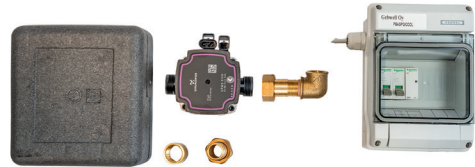

Asennusryhmän lämmityspumppulaajennus

Tarvikkeet asennusryhmän täydentämiseksi ns. lämmityksen piiskapumpulla, erityisesti patterilämmityskohteisiin.

Toimitussisältö:

- Kiertovesipumppu
- Takaiskuventtiili
- Liittimet