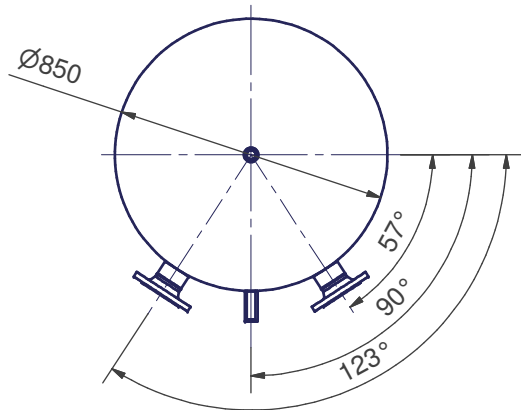

501L Fe
 19mm SOLUKUMIERISTYS

1000L Fe
 19mm SOLUKUMIERISTYS

1000L Fe
 Matala malli
 19mm SOLUKUMIERISTYS

2000L Fe
 19mm SOLUKUMIERISTYS