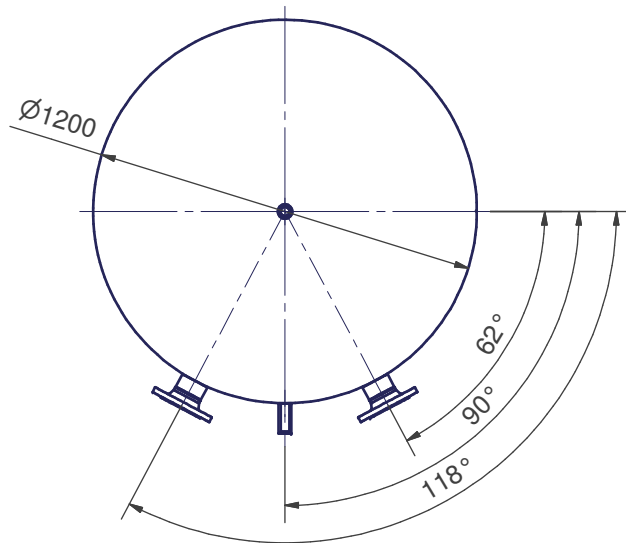

501L Fe
 19mm SOLUKUMIERISTYS

1000L Fe
 19mm SOLUKUMIERISTYS

1000L Fe
 Matala malli
 19mm SOLUKUMIERISTYS

2000L Fe
 19mm SOLUKUMIERISTYS