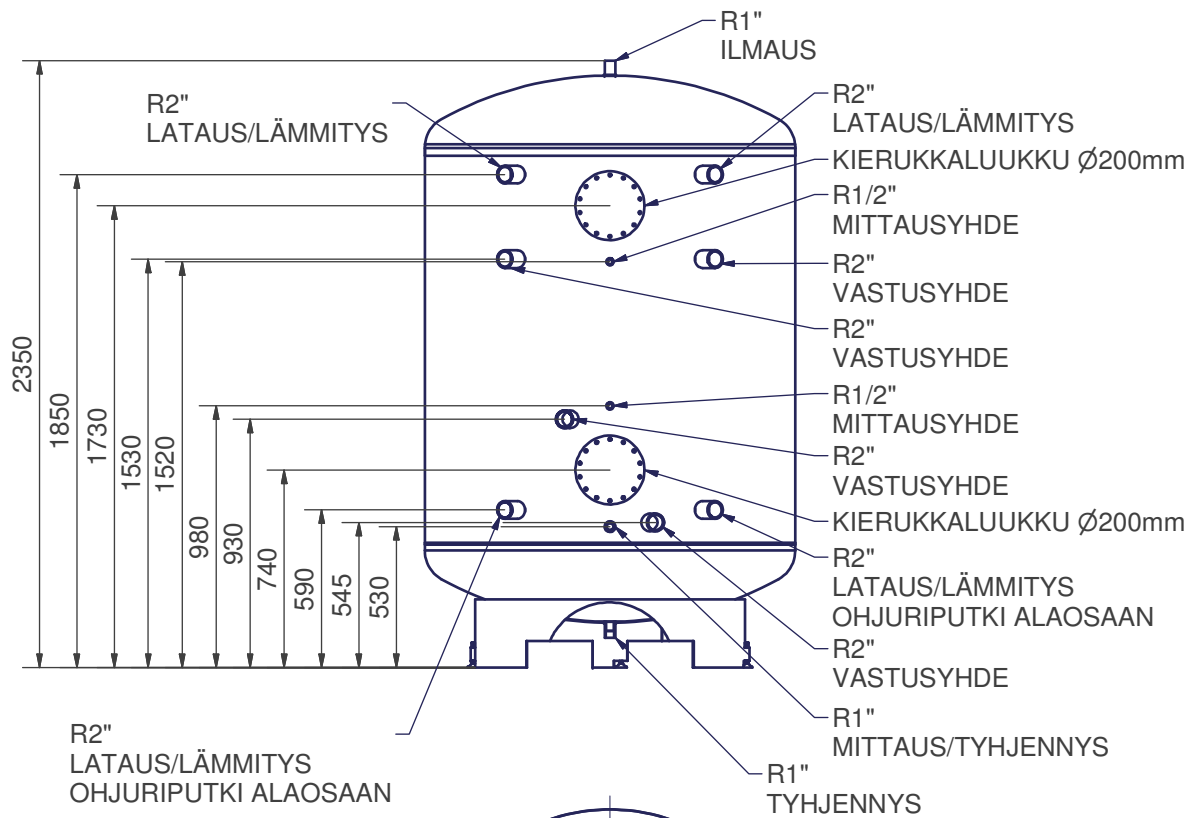

501L Fe
 90mm URETAANIERISTYS

1000L Fe
 90mm URETAANIERISTYS

1000l Fe
 Matala malli

2000L
 90mm URETAANIERISTYS

3000L
 90mm URETAANIERISTYS