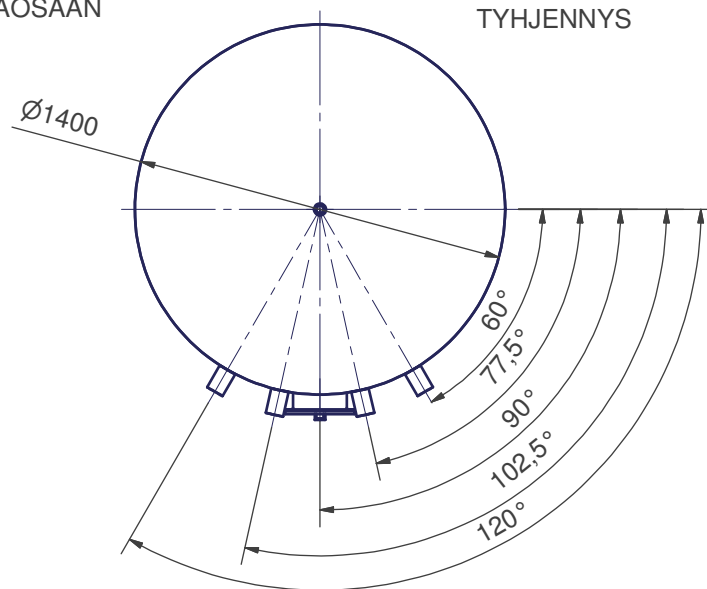

501L Fe
 90mm URETAANIERISTYS

1000L Fe
 90mm URETAANIERISTYS

1000l Fe
 Matala malli

2000L
 90mm URETAANIERISTYS

3000L
 90mm URETAANIERISTYS